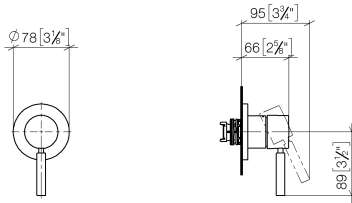

Concealed single-lever mixer with cover plate - Matte Black

TARA

36 060 660

- cover plate Ø 78 mm
- WRAS 2107016

Fits: TARA, META

	Matte Black	36 060 660-33
	Chrome	36 060 660-00
	Brushed Platinum	36 060 660-06
	Platinum	36 060 660-08
	Dark Chrome	36 060 660-19
	Light Gold	36 060 660-26
	Brushed Light Gold	36 060 660-27
	Brushed Durabronze (23kt Gold)	36 060 660-28
	Brushed Bronze	36 060 660-42
	Brushed Champagne (22kt Gold)	36 060 660-46
	Champagne (22kt Gold)	36 060 660-47
	Brushed Chrome	36 060 660-93
	Brushed Dark Platinum	36 060 660-99

Required miscellaneous

Concealed wall-mounted single-lever mixer - 35 860 970 90

- max. recess depth 95 mm
- min. recess depth 80 mm

36 060 660

mm [inches]

Certificates

WRAS_2107016. LGA_29905.

36 060 660

Spare parts list

No.	Item Number	Name	Quantity used	Delivery time
1	90 15 05 064 01 90	cartridge	1	2
2	90 27 66 009 00-33	rosette	1	30
3	09 11 02 293-33	cover	1	60
4	90 20 66 006 00-33	handle	1	30
5	90 30 09 064 00 90	key	1	2