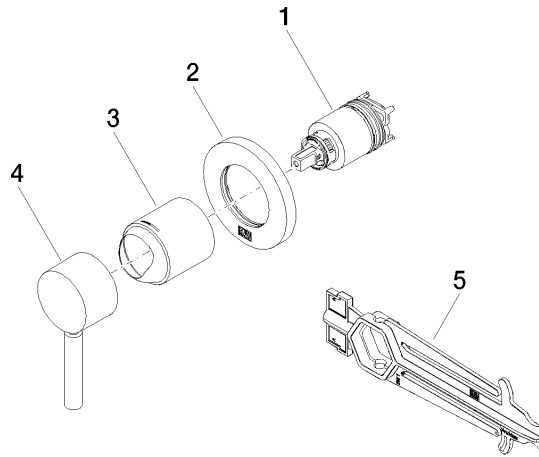

Concealed single-lever mixer with cover plate - Matte Black

TARA

36 060 660

- cover plate Ø 78 mm
- WRAS 2107016

Fits: TARA, META

	Matte Black	36 060 660-33
	Chrome	36 060 660-00
	Brushed Platinum	36 060 660-06
	Platinum	36 060 660-08
	Dark Chrome	36 060 660-19
	Light Gold	36 060 660-26
	Brushed Light Gold	36 060 660-27
	Brushed Durabronze (23kt Gold)	36 060 660-28
	Brushed Bronze	36 060 660-42
	Brushed Champagne (22kt Gold)	36 060 660-46
	Champagne (22kt Gold)	36 060 660-47
	Brushed Chrome	36 060 660-93
	Brushed Dark Platinum	36 060 660-99

Required miscellaneous

Concealed wall-mounted single-lever mixer - 35 860 970 90

- max. recess depth 95 mm
- min. recess depth 80 mm

36 060 660

mm [inches]

Certificates

WRAS_2107016. LGA_29905.

36 060 660

Spare parts list

No.	Item Number	Name	Quantity used	Delivery time
1	90 15 05 064 01 90	cartridge	1	2
2	90 27 66 009 00-33	rosette	1	30
3	09 11 02 293-33	cover	1	60
4	90 20 66 006 00-33	handle	1	30
5	90 30 09 064 00 90	key	1	2