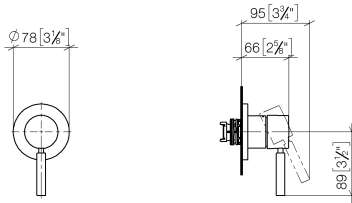

Concealed single-lever mixer with cover plate - Brushed Bronze

TARA

36 060 660

- cover plate Ø 78 mm
- WRAS 2107016

Fits: TARA, META

	Brushed Bronze	36 060 660-42
	Chrome	36 060 660-00
	Brushed Platinum	36 060 660-06
	Platinum	36 060 660-08
	Dark Chrome	36 060 660-19
	Light Gold	36 060 660-26
	Brushed Light Gold	36 060 660-27
	Brushed Durabronze (23kt Gold)	36 060 660-28
	Matte Black	36 060 660-33
	Brushed Champagne (22kt Gold)	36 060 660-46
	Champagne (22kt Gold)	36 060 660-47
	Brushed Chrome	36 060 660-93
	Brushed Dark Platinum	36 060 660-99

36 060 660

mm [inches]

Certificates

LGA_29905.

36 060 660

Parts for other finishes can be found here: [Chrome](#)

Spare parts list

No.	Item Number	Name	Quantity used	Delivery time
1	90 15 05 064 01 90	cartridge	1	2
2	90 27 66 009 00-42	rosette	1	30
3	09 11 02 293-42	cover	1	60
4	90 20 66 006 00-42	handle	1	30
5	90 30 09 064 00 90	key	1	2