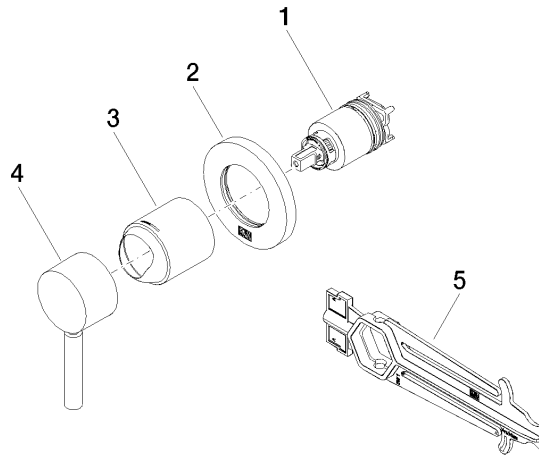

Concealed single-lever mixer with cover plate - Brushed Bronze

TARA

36 060 660

- cover plate Ø 78 mm
- WRAS 2107016

Fits: TARA, META

	Brushed Bronze	36 060 660-42
	Chrome	36 060 660-00
	Brushed Platinum	36 060 660-06
	Platinum	36 060 660-08
	Dark Chrome	36 060 660-19
	Light Gold	36 060 660-26
	Brushed Light Gold	36 060 660-27
	Brushed Durabronze (23kt Gold)	36 060 660-28
	Matte Black	36 060 660-33
	Brushed Champagne (22kt Gold)	36 060 660-46
	Champagne (22kt Gold)	36 060 660-47
	Brushed Chrome	36 060 660-93
	Brushed Dark Platinum	36 060 660-99

36 060 660

mm [inches]

Certificates

LGA_29905.

36 060 660

Parts for other finishes can be found here: [Chrome](#)

Spare parts list

No.	Item Number	Name	Quantity used	Delivery time
1	90 15 05 064 01 90	cartridge	1	2
2	90 27 66 009 00-42	rosette	1	30
3	09 11 02 293-42	cover	1	60
4	90 20 66 006 00-42	handle	1	30
5	90 30 09 064 00 90	key	1	2