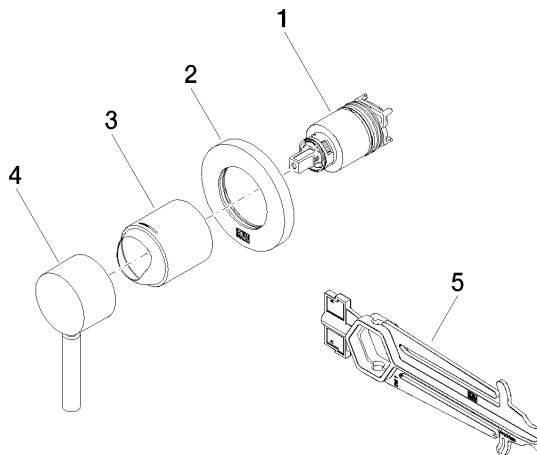

Concealed single-lever mixer with cover plate - Champagne (22kt Gold)

TARA

36 060 660

- cover plate Ø 78 mm
- WRAS 2107016

Fits: TARA, META

	Champagne (22kt Gold)	36 060 660-47
	Chrome	36 060 660-00
	Brushed Platinum	36 060 660-06
	Platinum	36 060 660-08
	Dark Chrome	36 060 660-19
	Light Gold	36 060 660-26
	Brushed Light Gold	36 060 660-27
	Brushed Durabronze (23kt Gold)	36 060 660-28
	Matte Black	36 060 660-33
	Brushed Bronze	36 060 660-42
	Brushed Champagne (22kt Gold)	36 060 660-46
	Brushed Chrome	36 060 660-93
	Brushed Dark Platinum	36 060 660-99

Required miscellaneous

Concealed wall-mounted single-lever mixer - 35 860 970 90

- max. recess depth 95 mm
- min. recess depth 80 mm

36 060 660

mm [inches]

Certificates

LGA_29905.

36 060 660

Spare parts list

No.	Item Number	Name	Quantity used	Delivery time
1	90 15 05 064 01 90	cartridge	1	2
2	90 27 66 009 00-47	rosette	1	30
3	09 11 02 293-47	cover	1	30
4	90 20 66 006 00-47	handle	1	30
5	90 30 09 064 00 90	key	1	2