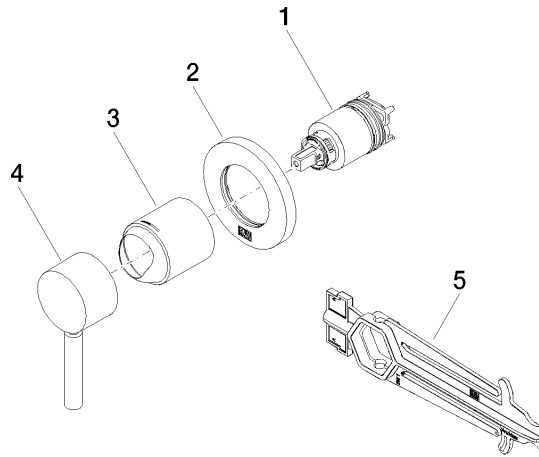

Concealed single-lever mixer with cover plate - Brushed Chrome

TARA

36 060 660

- cover plate Ø 78 mm
- WRAS 2107016

Fits: TARA, META

	Brushed Chrome	36 060 660-93
	Chrome	36 060 660-00
	Brushed Platinum	36 060 660-06
	Platinum	36 060 660-08
	Dark Chrome	36 060 660-19
	Light Gold	36 060 660-26
	Brushed Light Gold	36 060 660-27
	Brushed Durabronze (23kt Gold)	36 060 660-28
	Matte Black	36 060 660-33
	Brushed Bronze	36 060 660-42
	Brushed Champagne (22kt Gold)	36 060 660-46
	Champagne (22kt Gold)	36 060 660-47
	Brushed Dark Platinum	36 060 660-99

Required miscellaneous

Concealed wall-mounted single-lever mixer - 35 860 970 90

- max. recess depth 95 mm
- min. recess depth 75 mm

36 060 660

mm [inches]

Certificates

WRAS_2107016. LGA_29905.

36 060 660

Spare parts list

No.	Item Number	Name	Quantity used	Delivery time
1	90 15 05 064 01 90	cartridge	1	2
2	90 27 66 009 00-93	rosette	1	20
3	09 11 02 293-93	cover	1	20
4	90 20 66 006 00-93	handle	1	20
5	90 30 09 064 00 90	key	1	2