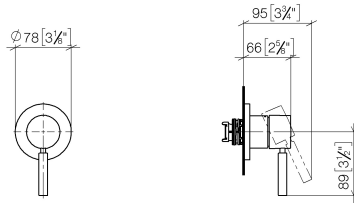

Concealed single-lever mixer with cover plate - Brushed Chrome

TARA

36 060 660

- cover plate Ø 78 mm
- WRAS 2107016

Fits: TARA, META

	Brushed Chrome	36 060 660-93
	Chrome	36 060 660-00
	Brushed Platinum	36 060 660-06
	Platinum	36 060 660-08
	Dark Chrome	36 060 660-19
	Light Gold	36 060 660-26
	Brushed Light Gold	36 060 660-27
	Brushed Durabronze (23kt Gold)	36 060 660-28
	Matte Black	36 060 660-33
	Brushed Bronze	36 060 660-42
	Brushed Champagne (22kt Gold)	36 060 660-46
	Champagne (22kt Gold)	36 060 660-47
	Brushed Dark Platinum	36 060 660-99

Required miscellaneous

Concealed wall-mounted single-lever mixer - 35 860 970 90

- max. recess depth 95 mm
- min. recess depth 75 mm

36 060 660

mm [inches]

Certificates

WRAS_2107016. LGA_29905.

36 060 660

Spare parts list

No.	Item Number	Name	Quantity used	Delivery time
1	90 15 05 064 01 90	cartridge	1	2
2	90 27 66 009 00-93	rosette	1	20
3	09 11 02 293-93	cover	1	20
4	90 20 66 006 00-93	handle	1	20
5	90 30 09 064 00 90	key	1	2