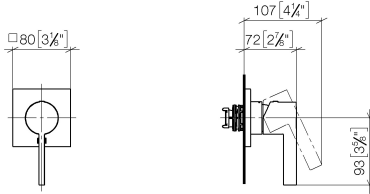

Concealed single-lever mixer with cover plate - Brushed Platinum

IMO

36 060 670

- cover plate 80 x 80 mm
- WRAS 2107016

Fits: IMO, MEM, CL.1, CYO

	Brushed Platinum	36 060 670-06
	Chrome	36 060 670-00
	Platinum	36 060 670-08
	Dark Chrome	36 060 670-19
	Brushed Light Gold	36 060 670-27
	Brushed Durabronze (23kt Gold)	36 060 670-28
	Matte Black	36 060 670-33
	Brushed Champagne (22kt Gold)	36 060 670-46
	Champagne (22kt Gold)	36 060 670-47
	Brushed Chrome	36 060 670-93
	Brushed Dark Platinum	36 060 670-99

Required miscellaneous

Concealed wall-mounted single-lever mixer - 35 860 970 90

- max. recess depth 95 mm
- min. recess depth 80 mm

36 060 670

mm [inches]

Certificates

WRAS_2107016. LGA_29905.

36 060 670