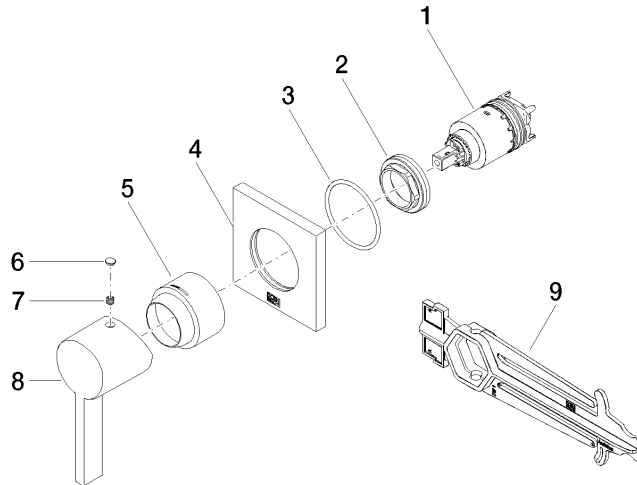

Concealed single-lever mixer with cover plate - Brushed Platinum

IMO

36 060 670

- cover plate 80 x 80 mm
- WRAS 2107016

Fits: IMO, MEM, CL.1, CYO

	Brushed Platinum	36 060 670-06
	Chrome	36 060 670-00
	Platinum	36 060 670-08
	Dark Chrome	36 060 670-19
	Brushed Light Gold	36 060 670-27
	Brushed Durabronze (23kt Gold)	36 060 670-28
	Matte Black	36 060 670-33
	Brushed Champagne (22kt Gold)	36 060 670-46
	Champagne (22kt Gold)	36 060 670-47
	Brushed Chrome	36 060 670-93
	Brushed Dark Platinum	36 060 670-99

Required miscellaneous

Concealed wall-mounted single-lever mixer - 35 860 970 90

- max. recess depth 95 mm
- min. recess depth 80 mm

36 060 670

mm [inches]

Certificates

WRAS_2107016. LGA_29905.

36 060 670

Spare parts list

No.	Item Number	Name	Quantity used	Delivery time
1	90 15 05 064 01 90	cartridge	1	2
2	09 24 04 105 90	nut	1	2
3	90 14 10 049 00 90	seal	1	2
4	09 27 78 048-06	rosette	1	10
5	09 11 02 530-06	cover	1	10
6	90 31 20 087 00-06	plug	1	10
7	90 31 11 112 00 90	pin	1	2
8	09 20 67 004-06	handle	1	10
9	90 30 09 064 00 90	key	1	2