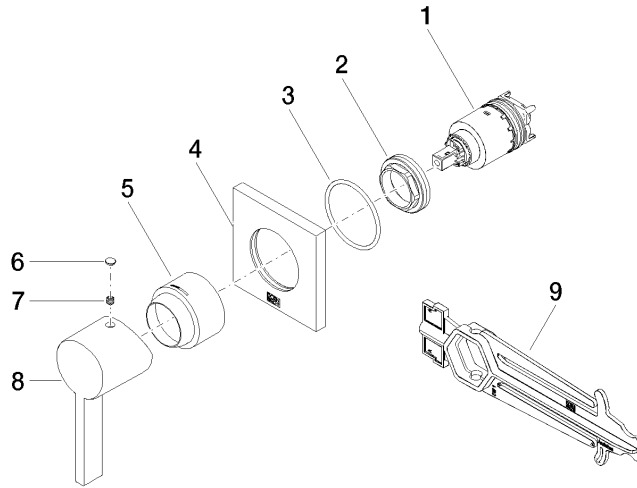

Concealed single-lever mixer with cover plate - Platinum

IMO

36 060 670

- cover plate 80 x 80 mm
- WRAS 2107016

Fits: IMO, MEM, CL.1, CYO

	Platinum	36 060 670-08
	Chrome	36 060 670-00
	Brushed Platinum	36 060 670-06
	Dark Chrome	36 060 670-19
	Brushed Light Gold	36 060 670-27
	Brushed Durabronze (23kt Gold)	36 060 670-28
	Matte Black	36 060 670-33
	Brushed Champagne (22kt Gold)	36 060 670-46
	Champagne (22kt Gold)	36 060 670-47
	Brushed Chrome	36 060 670-93
	Brushed Dark Platinum	36 060 670-99

Required miscellaneous

Concealed wall-mounted single-lever mixer - 35 860 970 90

- max. recess depth 95 mm
- min. recess depth 80 mm

36 060 670

mm [inches]

Certificates

WRAS_2107016. LGA_29905.

36 060 670

Spare parts list

No.	Item Number	Name	Quantity used	Delivery time
1	90 15 05 064 01 90	cartridge	1	2
2	09 24 04 105 90	nut	1	2
3	90 14 10 049 00 90	seal	1	2
4	09 27 78 048-08	rosette	1	40
5	09 11 02 530-08	cover	1	40
6	90 31 20 087 00-08	plug	1	40
7	90 31 11 112 00 90	pin	1	2
8	09 20 67 004-08	handle	1	40
9	90 30 09 064 00 90	key	1	2