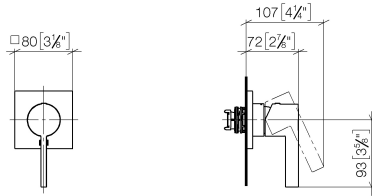

Concealed single-lever mixer with cover plate - Platinum

IMO

36 060 670

- cover plate 80 x 80 mm
- WRAS 2107016

Fits: IMO, MEM, CL.1, CYO

	Platinum	36 060 670-08
	Chrome	36 060 670-00
	Brushed Platinum	36 060 670-06
	Dark Chrome	36 060 670-19
	Brushed Light Gold	36 060 670-27
	Brushed Durabronze (23kt Gold)	36 060 670-28
	Matte Black	36 060 670-33
	Brushed Champagne (22kt Gold)	36 060 670-46
	Champagne (22kt Gold)	36 060 670-47
	Brushed Chrome	36 060 670-93
	Brushed Dark Platinum	36 060 670-99

Required miscellaneous

Concealed wall-mounted single-lever mixer - 35 860 970 90

- max. recess depth 95 mm
- min. recess depth 80 mm

36 060 670

mm [inches]

Certificates

WRAS_2107016. LGA_29905.

36 060 670