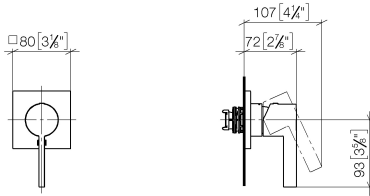

Concealed single-lever mixer with cover plate - Brushed Light Gold

IMO

36 060 670

Fits: IMO, MEM, CL.1, CYO

- cover plate 80 x 80 mm
- WRAS 2107016

	Brushed Light Gold	36 060 670-27
	Chrome	36 060 670-00
	Brushed Platinum	36 060 670-06
	Platinum	36 060 670-08
	Dark Chrome	36 060 670-19
	Brushed Durabronze (23kt Gold)	36 060 670-28
	Matte Black	36 060 670-33
	Brushed Champagne (22kt Gold)	36 060 670-46
	Champagne (22kt Gold)	36 060 670-47
	Brushed Chrome	36 060 670-93
	Brushed Dark Platinum	36 060 670-99

36 060 670

mm [inches]

Certificates

LGA_29905.

36 060 670

Parts for other finishes can be found here: [Chrome](#)

Spare parts list

No.	Item Number	Name	Quantity used	Delivery time
1	90 15 05 064 01 90	cartridge	1	2
2	09 24 04 105 90	nut	1	2
3	90 14 10 049 00 90	seal	1	2
4	09 27 78 048-27	rosette	1	60
5	09 11 02 530-27	cover	1	60
6	90 31 20 087 00-27	plug	1	30
7	90 31 11 112 00 90	pin	1	2
8	09 20 67 004-27	handle	1	60
9	90 30 09 064 00 90	key	1	2