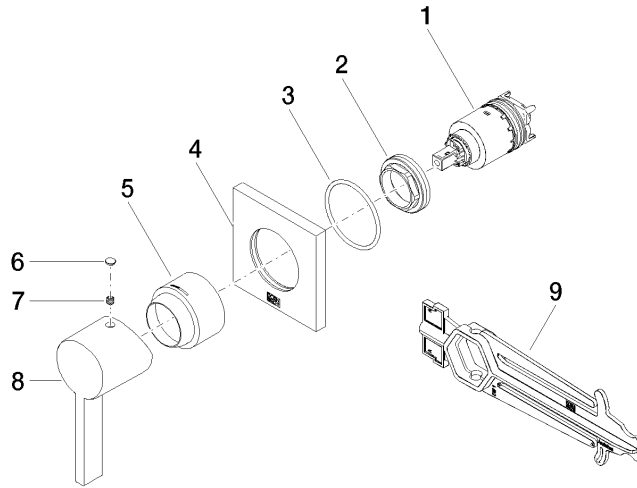

Concealed single-lever mixer with cover plate - Brushed Light Gold

IMO

36 060 670

Fits: IMO, MEM, CL.1, CYO

- cover plate 80 x 80 mm
- WRAS 2107016

	Brushed Light Gold	36 060 670-27
	Chrome	36 060 670-00
	Brushed Platinum	36 060 670-06
	Platinum	36 060 670-08
	Dark Chrome	36 060 670-19
	Brushed Durabronze (23kt Gold)	36 060 670-28
	Matte Black	36 060 670-33
	Brushed Champagne (22kt Gold)	36 060 670-46
	Champagne (22kt Gold)	36 060 670-47
	Brushed Chrome	36 060 670-93
	Brushed Dark Platinum	36 060 670-99

36 060 670

mm [inches]

Certificates

LGA_29905.

36 060 670

Parts for other finishes can be found here: [Chrome](#)

Spare parts list

No.	Item Number	Name	Quantity used	Delivery time
1	90 15 05 064 01 90	cartridge	1	2
2	09 24 04 105 90	nut	1	2
3	90 14 10 049 00 90	seal	1	2
4	09 27 78 048-27	rosette	1	60
5	09 11 02 530-27	cover	1	60
6	90 31 20 087 00-27	plug	1	30
7	90 31 11 112 00 90	pin	1	2
8	09 20 67 004-27	handle	1	60
9	90 30 09 064 00 90	key	1	2