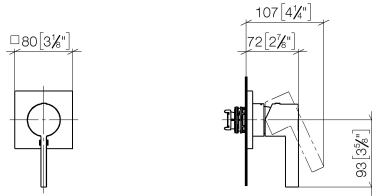

Concealed single-lever mixer with cover plate - Brushed Durabronz (23kt Gold)

IMO

36 060 670

- cover plate 80 x 80 mm
- WRAS 2107016

Fits: IMO, MEM, CL.1, CYO

	Brushed Durabronz (23kt Gold)	36 060 670-28
	Chrome	36 060 670-00
	Brushed Platinum	36 060 670-06
	Platinum	36 060 670-08
	Dark Chrome	36 060 670-19
	Brushed Light Gold	36 060 670-27
	Matte Black	36 060 670-33
	Brushed Champagne (22kt Gold)	36 060 670-46
	Champagne (22kt Gold)	36 060 670-47
	Brushed Chrome	36 060 670-93
	Brushed Dark Platinum	36 060 670-99

Required miscellaneous

Concealed wall-mounted single-lever mixer - 35 860 970 90

- max. recess depth 95 mm
- min. recess depth 80 mm

36 060 670

mm [inches]

Certificates

WRAS_2107016. LGA_29905.

36 060 670

Spare parts list

No.	Item Number	Name	Quantity used	Delivery time
1	90 15 05 064 01 90	cartridge	1	2
2	09 24 04 105 90	nut	1	2
3	90 14 10 049 00 90	seal	1	2
4	09 27 78 048-28	rosette	1	20
5	09 11 02 530-28	cover	1	20
6	90 31 20 087 00-28	plug	1	20
7	90 31 11 112 00 90	pin	1	2
8	09 20 67 004-28	handle	1	20
9	90 30 09 064 00 90	key	1	2