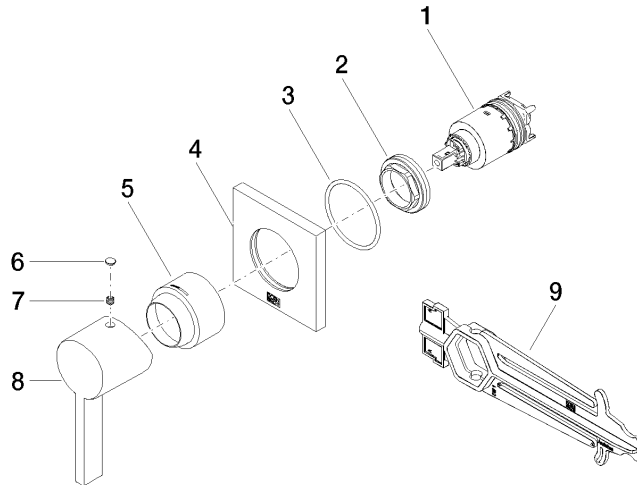

Concealed single-lever mixer with cover plate - Brushed Durabronz (23kt Gold)

IMO

36 060 670

- cover plate 80 x 80 mm
- WRAS 2107016

Fits: IMO, MEM, CL.1, CYO

	Brushed Durabronz (23kt Gold)	36 060 670-28
	Chrome	36 060 670-00
	Brushed Platinum	36 060 670-06
	Platinum	36 060 670-08
	Dark Chrome	36 060 670-19
	Brushed Light Gold	36 060 670-27
	Matte Black	36 060 670-33
	Brushed Champagne (22kt Gold)	36 060 670-46
	Champagne (22kt Gold)	36 060 670-47
	Brushed Chrome	36 060 670-93
	Brushed Dark Platinum	36 060 670-99

Required miscellaneous

Concealed wall-mounted single-lever mixer - 35 860 970 90

- max. recess depth 95 mm
- min. recess depth 80 mm

36 060 670

mm [inches]

Certificates

WRAS_2107016. LGA_29905.

36 060 670

Spare parts list

No.	Item Number	Name	Quantity used	Delivery time
1	90 15 05 064 01 90	cartridge	1	2
2	09 24 04 105 90	nut	1	2
3	90 14 10 049 00 90	seal	1	2
4	09 27 78 048-28	rosette	1	20
5	09 11 02 530-28	cover	1	20
6	90 31 20 087 00-28	plug	1	20
7	90 31 11 112 00 90	pin	1	2
8	09 20 67 004-28	handle	1	20
9	90 30 09 064 00 90	key	1	2