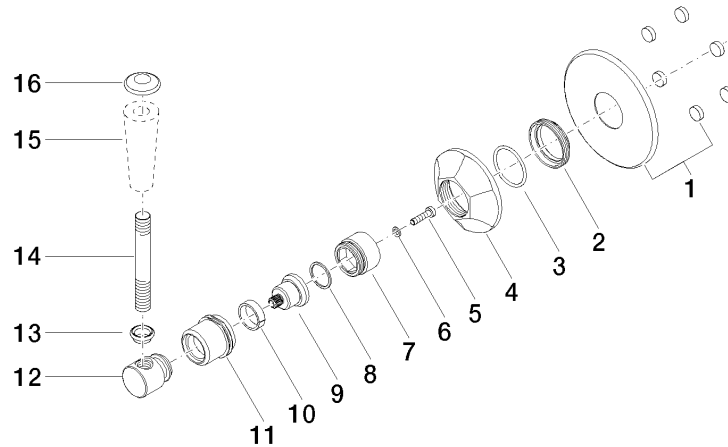

36 104 371

- rotary diverter
- rosette Ø 85 mm

36 104 371

mm [inches]

Certificates

LGA\_28456.

36 104 371

### Spare parts list

No.	Item Number	Name	Quantity used	Delivery time
1	90 27 97 007 00-00	cover	1	10
2	09 23 10 125-00	nut	1	10
3	90 14 10 063 00 90	seal	1	2
4	09 27 37 101-00	rosette	1	10
5	09 30 30 069 90	screw	1	2
6	09 30 11 194 90	disc	1	2
7	09 18 30 007-00	sleeve	1	10
8	90 28 10 030 00 90	ring	1	2
9	09 12 12 064-00	base	1	10
10	90 14 15 021 00 90	ring	1	2
11	09 21 02 160-00	cover	1	10
12	09 20 37 101-00	handle	1	10
13	09 20 37 001-00	handle	1	10
14	09 28 22 013 90	pipe	1	2
15	11 170 370-00	MADISON Lever insert - Chrome	1	10
16	09 30 30 062-00	screw	1	10