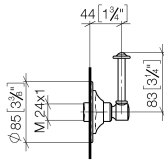

36 104 371

- rotary diverter
- rosette Ø 85 mm

36 104 371

mm [inches]

Certificates

LGA\_28456.

36 104 371

### Spare parts list

No.	Item Number	Name	Quantity used	Delivery time
1	90 27 97 007 00-00	cover	1	10
2	09 23 10 125-00	nut	1	10
3	90 14 10 063 00 90	seal	1	2
4	09 27 37 101-00	rosette	1	10
5	09 30 30 069 90	screw	1	2
6	09 30 11 194 90	disc	1	2
7	09 18 30 007-00	sleeve	1	10
8	90 28 10 030 00 90	ring	1	2
9	09 12 12 064-00	base	1	10
10	90 14 15 021 00 90	ring	1	2
11	09 21 02 160-00	cover	1	10
12	09 20 37 101-00	handle	1	10
13	09 20 37 001-00	handle	1	10
14	09 28 22 013 90	pipe	1	2
15	11 170 370-00	MADISON Lever insert - Chrome	1	10
16	09 30 30 062-00	screw	1	10