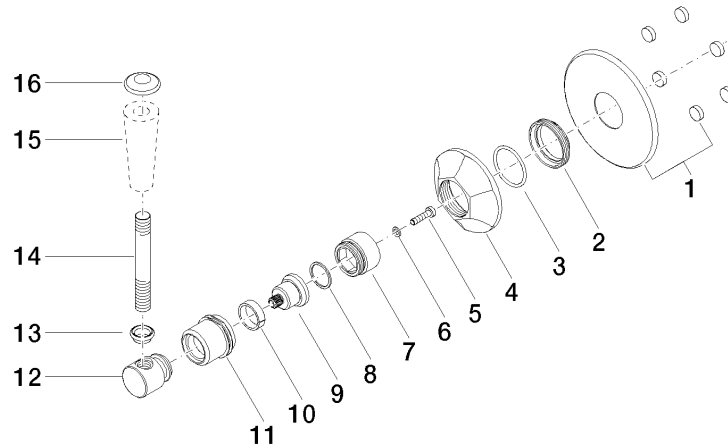

36 104 371

- rotary diverter
- rosette Ø 85 mm

36 104 371

mm [inches]

Certificates

LGA_28456.

36 104 371

Spare parts list

No.	Item Number	Name	Quantity used	Delivery time
1	90 27 97 007 00-08	cover	1	40
2	09 23 10 125-00	nut	1	10
3	90 14 10 063 00 90	seal	1	2
4	09 27 37 101-08	rosette	1	40
5	09 30 30 069 90	screw	1	2
6	09 30 11 194 90	disc	1	2
7	09 18 30 007-08	sleeve	1	60
8	90 28 10 030 00 90	ring	1	2
9	09 12 12 064-08	base	1	60
10	90 14 15 021 00 90	ring	1	2
11	09 21 02 160-08	cover	1	40
12	09 20 37 101-08	handle	1	40
13	09 20 37 001-08	handle	1	40
14	09 28 22 013 90	pipe	1	2
15	11 170 370-08	MADISON Lever insert - Platinum	1	40
16	09 30 30 062-08	screw	1	40