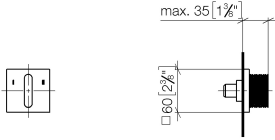

CL.1 Concealed three-way diverter - Champagne (22kt Gold)

CL.1

36 212 705

- rotary diverter
- rosette 60 x 60 mm
- WRAS 2307045

	Champagne (22kt Gold)	36 212 705-47
	Chrome	36 212 705-00
	Brushed Platinum	36 212 705-06
	Dark Chrome	36 212 705-19
	Brushed Champagne (22kt Gold)	36 212 705-46
	Brushed Dark Platinum	36 212 705-99

36 212 705

mm [inches]

Flow rate chart

Codes & Standards

DIN 4109

ISO 3822

Scottish Water
Byelaws

UK Water Supply
Regulations

Ü-Zeichen

CL.1 Concealed three-way diverter - Champagne (22kt Gold)

CL.1

36 212 705

Certificates

WRAS_2307

LGA_38

36 212 705