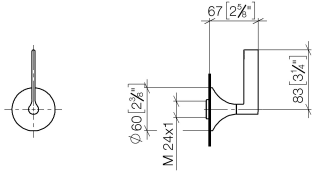

36 607 819

- rosette Ø 60 mm
- head part with cut-to-length spindle and sleeve
- WRAS 2011026, 2010066

	Dark Chrome	36 607 819-19
	Chrome	36 607 819-00
	Brushed Platinum	36 607 819-06
	Platinum	36 607 819-08
	Brushed Durabronze (23kt Gold)	36 607 819-28
	Brushed Bronze	36 607 819-42
	Brushed Champagne (22kt Gold)	36 607 819-46
	Champagne (22kt Gold)	36 607 819-47
	Brushed Dark Platinum	36 607 819-99

36 607 819

mm [inches]

Codes & Standards

DIN 4109	EN 1111	EN 200	ISO 3822
Scottish Water Byelaws	UK Water Supply Regulations	Ü-Zeichen	

Certificates

DVGW_DW- 6501DN0	WRAS_2010	LGA_29	DVGW_DW- 6512DN0	WRAS_2011
---------------------	-----------	--------	---------------------	-----------