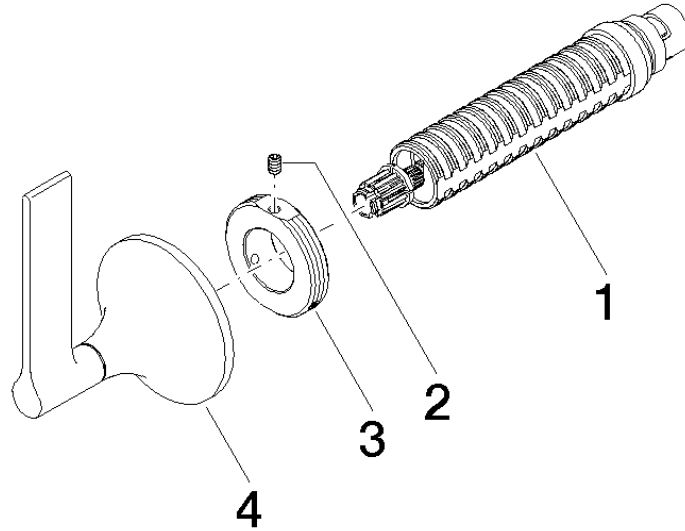

36 607 819

- rosette Ø 60 mm
- head part with cut-to-length spindle and sleeve
- WRAS 2011026, 2010066

	Dark Chrome	36 607 819-19
	Chrome	36 607 819-00
	Brushed Platinum	36 607 819-06
	Platinum	36 607 819-08
	Brushed Durabronze (23kt Gold)	36 607 819-28
	Brushed Bronze	36 607 819-42
	Brushed Champagne (22kt Gold)	36 607 819-46
	Champagne (22kt Gold)	36 607 819-47
	Brushed Dark Platinum	36 607 819-99

36 607 819

mm [inches]

Codes & Standards

DIN 4109	EN 1111	EN 200	ISO 3822
Scottish Water Byelaws	UK Water Supply Regulations	Ü-Zeichen	

Certificates

DVGW_DW- 6501DN0	WRAS_2010	LGA_29	DVGW_DW- 6512DN0	WRAS_2011
---------------------	-----------	--------	---------------------	-----------

36 607 819

Parts for other
finishes can be found
here: [Chrome](#)

VAIA Wall valve clockwise closing 1/2" - Dark Chrome

VAIA

36 607 819

Spare parts list