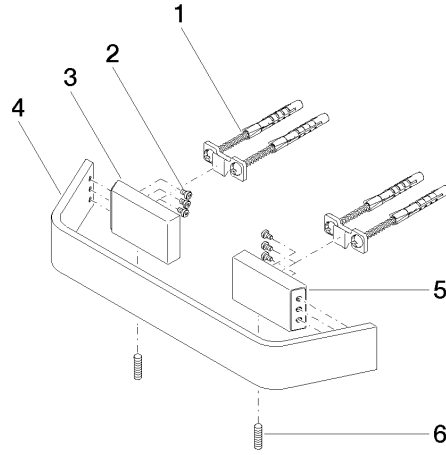

83 020 705

- gauge 200 mm
- width 273mm
- height 35 mm
- 70mm projection

	Dark Chrome	83 020 705-19
	Chrome	83 020 705-00
	Brushed Platinum	83 020 705-06
	Brushed Champagne (22kt Gold)	83 020 705-46
	Champagne (22kt Gold)	83 020 705-47
	Brushed Dark Platinum	83 020 705-99

83 020 705

mm [inches]

83 020 705

Parts for other finishes can be found here: [Chrome](#)

### Spare parts list

No.	Item Number	Name	Quantity used	Delivery time
1	05 17 20 758 00 90	fixing set	2	2
2	09 30 30 191 90	screw	6	2
3	08 17 70 500-19	holder	1	60
4	08 17 70 552-19	bar	1	60
5	08 17 70 501-19	holder	1	60
6	04 31 11 113 00 90	pin	1	2