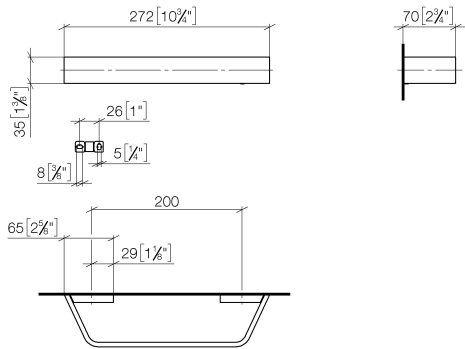

83 020 705

- gauge 200 mm
- width 273mm
- height 35 mm
- 70mm projection

	Dark Chrome	83 020 705-19
	Chrome	83 020 705-00
	Brushed Platinum	83 020 705-06
	Brushed Champagne (22kt Gold)	83 020 705-46
	Champagne (22kt Gold)	83 020 705-47
	Brushed Dark Platinum	83 020 705-99

83 020 705

mm [inches]

83 020 705

Parts for other finishes can be found here: [Chrome](#)

### Spare parts list

No.	Item Number	Name	Quantity used	Delivery time
1	05 17 20 758 00 90	fixing set	2	2
2	09 30 30 191 90	screw	6	2
3	08 17 70 500-19	holder	1	60
4	08 17 70 552-19	bar	1	60
5	08 17 70 501-19	holder	1	60
6	04 31 11 113 00 90	pin	1	2