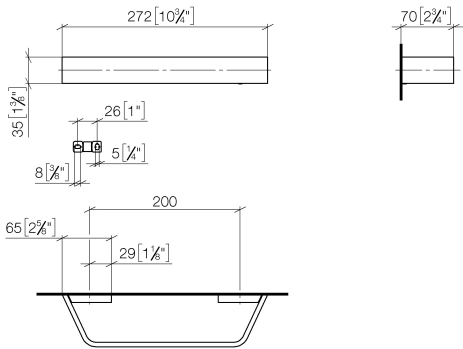

CL.1 Bath grip - Brushed Champagne (22kt Gold)

CL.1

83 020 705

- gauge 200 mm
- width 273mm
- height 35 mm
- 70mm projection

| | | |
|---|-------------------------------|---------------|
|  | Brushed Champagne (22kt Gold) | 83 020 705-46 |
|  | Chrome | 83 020 705-00 |
|  | Brushed Platinum | 83 020 705-06 |
|  | Dark Chrome | 83 020 705-19 |
|  | Champagne (22kt Gold) | 83 020 705-47 |
|  | Brushed Dark Platinum | 83 020 705-99 |

83 020 705

mm [inches]

83 020 705

Parts for other finishes can be found here: [Chrome](#)

Spare parts list

| No. | Item Number | Name | Quantity used | Delivery time |
|-----|--------------------|------------|---------------|---------------|
| 1 | 05 17 20 758 00 90 | fixing set | 2 | 2 |
| 2 | 09 30 30 191 90 | screw | 6 | 2 |
| 3 | 08 17 70 500-46 | holder | 1 | 60 |
| 4 | 08 17 70 552-46 | bar | 1 | 60 |
| 5 | 08 17 70 501-46 | holder | 1 | 60 |
| 6 | 04 31 11 113 00 90 | pin | 1 | 2 |