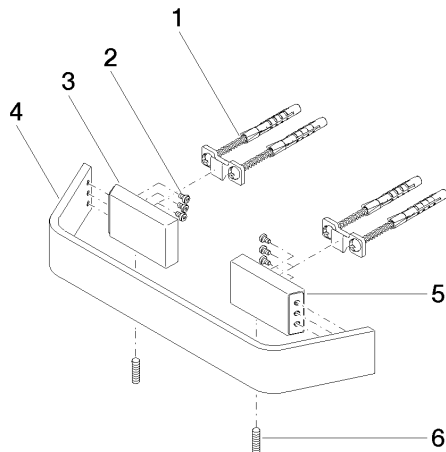

CL.1 Bath grip - Brushed Champagne (22kt Gold)

CL.1

83 020 705

- gauge 200 mm
- width 273mm
- height 35 mm
- 70mm projection

| | | |
|---|-------------------------------|---------------|
|  | Brushed Champagne (22kt Gold) | 83 020 705-46 |
|  | Chrome | 83 020 705-00 |
|  | Brushed Platinum | 83 020 705-06 |
|  | Dark Chrome | 83 020 705-19 |
|  | Champagne (22kt Gold) | 83 020 705-47 |
|  | Brushed Dark Platinum | 83 020 705-99 |

83 020 705

mm [inches]

83 020 705

Parts for other finishes can be found here: [Chrome](#)

Spare parts list

| No. | Item Number | Name | Quantity used | Delivery time |
|-----|--------------------|------------|---------------|---------------|
| 1 | 05 17 20 758 00 90 | fixing set | 2 | 2 |
| 2 | 09 30 30 191 90 | screw | 6 | 2 |
| 3 | 08 17 70 500-46 | holder | 1 | 60 |
| 4 | 08 17 70 552-46 | bar | 1 | 60 |
| 5 | 08 17 70 501-46 | holder | 1 | 60 |
| 6 | 04 31 11 113 00 90 | pin | 1 | 2 |