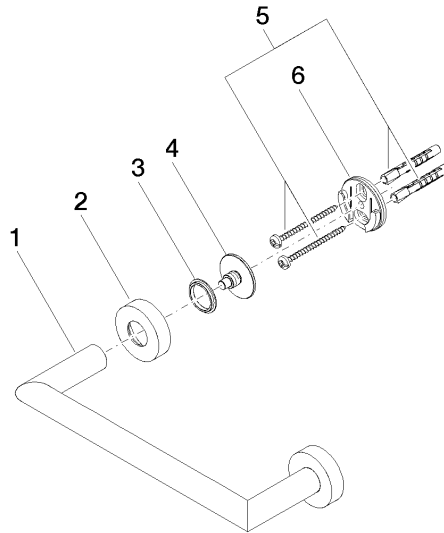

83 020 979

- gauge 200 mm
- width 240mm
- height 40 mm
- rosette Ø 40 mm
- 75mm projection

Fits: LISSÉ, META

	Brushed Platinum	83 020 979-06
	Chrome	83 020 979-00
	Dark Chrome	83 020 979-19
	Light Gold	83 020 979-26
	Brushed Light Gold	83 020 979-27
	Matte Black	83 020 979-33
	Brushed Bronze	83 020 979-42
	Brushed Champagne (22kt Gold)	83 020 979-46
	Champagne (22kt Gold)	83 020 979-47
	Brushed Chrome	83 020 979-93
	Brushed Dark Platinum	83 020 979-99

83 020 979

mm [inches]

83 020 979

Parts for other finishes can be found here: [Chrome](#)

Spare parts list

No.	Item Number	Name	Quantity used	Delivery time
1	05 28 22 545 00-06	holder	1	10
2	08 27 97 502-06	rosette	2	10
3	08 30 11 517 90	ring	2	2
4	08 17 97 560 90	holder	2	2
5	05 30 31 025 00 90	fixing set	2	2
6	08 17 97 501 07	holder	2	2