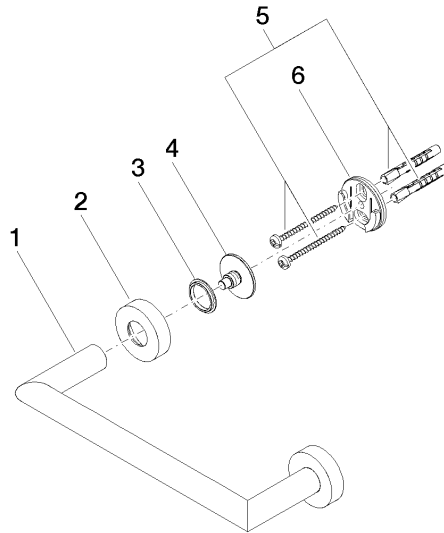

83 020 979

- gauge 200 mm
- width 240mm
- height 40 mm
- rosette Ø 40 mm
- 75mm projection

Fits: LISSÉ, META

	Light Gold	83 020 979-26
	Chrome	83 020 979-00
	Brushed Platinum	83 020 979-06
	Dark Chrome	83 020 979-19
	Brushed Light Gold	83 020 979-27
	Matte Black	83 020 979-33
	Brushed Bronze	83 020 979-42
	Brushed Champagne (22kt Gold)	83 020 979-46
	Champagne (22kt Gold)	83 020 979-47
	Brushed Chrome	83 020 979-93
	Brushed Dark Platinum	83 020 979-99

83 020 979

mm [inches]

83 020 979

Parts for other finishes can be found here: [Chrome](#)

Spare parts list

No.	Item Number	Name	Quantity used	Delivery time
1	05 28 22 545 00-26	holder	1	60
2	08 27 97 502-26	rosette	2	60
3	08 30 11 517 90	ring	2	2
4	08 17 97 560 90	holder	2	2
5	05 30 31 025 00 90	fixing set	2	2
6	08 17 97 501 07	holder	2	2