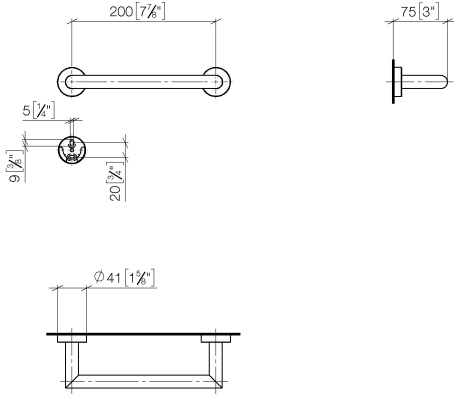

83 020 979

- gauge 200 mm
- width 240mm
- height 40 mm
- rosette Ø 40 mm
- 75mm projection

Fits: LISSÉ, META

	Brushed Light Gold	83 020 979-27
	Chrome	83 020 979-00
	Brushed Platinum	83 020 979-06
	Dark Chrome	83 020 979-19
	Light Gold	83 020 979-26
	Matte Black	83 020 979-33
	Brushed Bronze	83 020 979-42
	Brushed Champagne (22kt Gold)	83 020 979-46
	Champagne (22kt Gold)	83 020 979-47
	Brushed Chrome	83 020 979-93
	Brushed Dark Platinum	83 020 979-99

83 020 979

mm [inches]

83 020 979

Parts for other finishes can be found here: [Chrome](#)

### Spare parts list

No.	Item Number	Name	Quantity used	Delivery time
1	05 28 22 545 00-27	holder	1	60
2	08 27 97 502-27	rosette	2	60
3	08 30 11 517 90	ring	2	2
4	08 17 97 560 90	holder	2	2
5	05 30 31 025 00 90	fixing set	2	2
6	08 17 97 501 07	holder	2	2