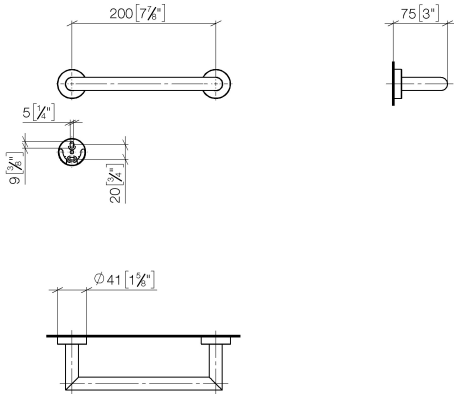

83 020 979

- gauge 200 mm
- width 240mm
- height 40 mm
- rosette Ø 40 mm
- 75mm projection

Fits: LISSÉ, META

	Brushed Bronze	83 020 979-42
	Chrome	83 020 979-00
	Brushed Platinum	83 020 979-06
	Dark Chrome	83 020 979-19
	Light Gold	83 020 979-26
	Brushed Light Gold	83 020 979-27
	Matte Black	83 020 979-33
	Brushed Champagne (22kt Gold)	83 020 979-46
	Champagne (22kt Gold)	83 020 979-47
	Brushed Chrome	83 020 979-93
	Brushed Dark Platinum	83 020 979-99

83 020 979

mm [inches]

83 020 979

Parts for other finishes can be found here: [Chrome](#)

Spare parts list

No.	Item Number	Name	Quantity used	Delivery time
1	05 28 22 545 00-42	holder	1	60
2	08 27 97 502-42	rosette	2	60
3	08 30 11 517 90	ring	2	2
4	08 17 97 560 90	holder	2	2
5	05 30 31 025 00 90	fixing set	2	2
6	08 17 97 501 07	holder	2	2