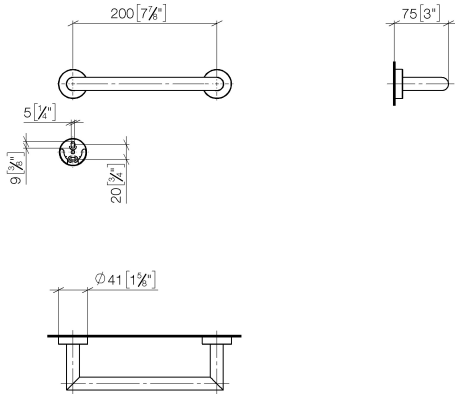

Bath grip - Brushed Champagne (22kt Gold)

LISSÉ

83 020 979

- gauge 200 mm
- width 240mm
- height 40 mm
- rosette Ø 40 mm
- 75mm projection

Fits: LISSÉ, META

	Brushed Champagne (22kt Gold)	83 020 979-46
	Chrome	83 020 979-00
	Brushed Platinum	83 020 979-06
	Dark Chrome	83 020 979-19
	Light Gold	83 020 979-26
	Brushed Light Gold	83 020 979-27
	Matte Black	83 020 979-33
	Brushed Bronze	83 020 979-42
	Champagne (22kt Gold)	83 020 979-47
	Brushed Chrome	83 020 979-93
	Brushed Dark Platinum	83 020 979-99

83 020 979

mm [inches]

83 020 979

Parts for other finishes can be found here: [Chrome](#)

Spare parts list

No.	Item Number	Name	Quantity used	Delivery time
1	05 28 22 545 00-46	holder	1	60
2	08 27 97 502-46	rosette	2	60
3	08 30 11 517 90	ring	2	2
4	08 17 97 560 90	holder	2	2
5	05 30 31 025 00 90	fixing set	2	2
6	08 17 97 501 07	holder	2	2