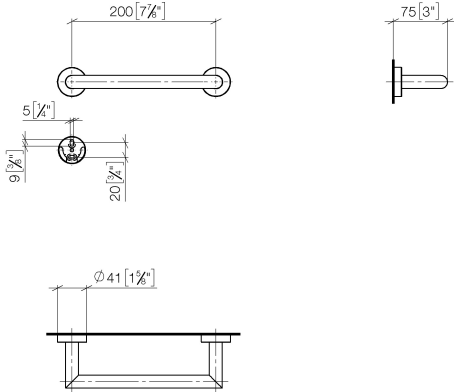

83 020 979

- gauge 200 mm
- width 240mm
- height 40 mm
- rosette Ø 40 mm
- 75mm projection

Fits: LISSÉ, META

	Champagne (22kt Gold)	83 020 979-47
	Chrome	83 020 979-00
	Brushed Platinum	83 020 979-06
	Dark Chrome	83 020 979-19
	Light Gold	83 020 979-26
	Brushed Light Gold	83 020 979-27
	Matte Black	83 020 979-33
	Brushed Bronze	83 020 979-42
	Brushed Champagne (22kt Gold)	83 020 979-46
	Brushed Chrome	83 020 979-93
	Brushed Dark Platinum	83 020 979-99

83 020 979

mm [inches]

83 020 979

Parts for other finishes can be found here: [Chrome](#)

Spare parts list

No.	Item Number	Name	Quantity used	Delivery time
1	05 28 22 545 00-47	holder	1	60
2	08 27 97 502-47	rosette	2	60
3	08 30 11 517 90	ring	2	2
4	08 17 97 560 90	holder	2	2
5	05 30 31 025 00 90	fixing set	2	2
6	08 17 97 501 07	holder	2	2