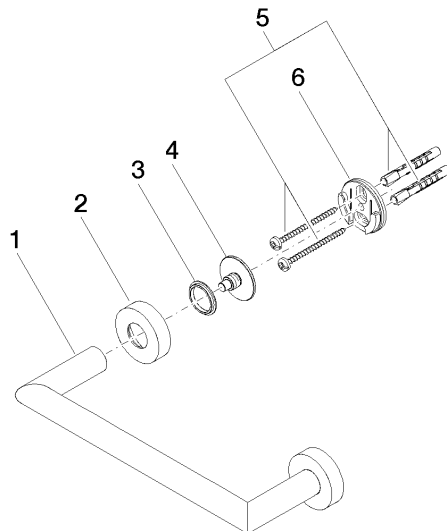

83 020 979

- gauge 200 mm
- width 240mm
- height 40 mm
- rosette Ø 40 mm
- 75mm projection

Fits: LISSÉ, META

	Champagne (22kt Gold)	83 020 979-47
	Chrome	83 020 979-00
	Brushed Platinum	83 020 979-06
	Dark Chrome	83 020 979-19
	Light Gold	83 020 979-26
	Brushed Light Gold	83 020 979-27
	Matte Black	83 020 979-33
	Brushed Bronze	83 020 979-42
	Brushed Champagne (22kt Gold)	83 020 979-46
	Brushed Chrome	83 020 979-93
	Brushed Dark Platinum	83 020 979-99

83 020 979

mm [inches]

83 020 979

Parts for other finishes can be found here: [Chrome](#)

Spare parts list

No.	Item Number	Name	Quantity used	Delivery time
1	05 28 22 545 00-47	holder	1	60
2	08 27 97 502-47	rosette	2	60
3	08 30 11 517 90	ring	2	2
4	08 17 97 560 90	holder	2	2
5	05 30 31 025 00 90	fixing set	2	2
6	08 17 97 501 07	holder	2	2