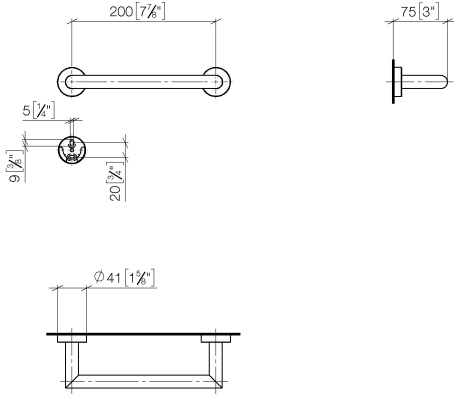

83 020 979

- gauge 200 mm
- width 240mm
- height 40 mm
- rosette Ø 40 mm
- 75mm projection

Fits: LISSÉ, META

	Brushed Dark Platinum	83 020 979-99
	Chrome	83 020 979-00
	Brushed Platinum	83 020 979-06
	Dark Chrome	83 020 979-19
	Light Gold	83 020 979-26
	Brushed Light Gold	83 020 979-27
	Matte Black	83 020 979-33
	Brushed Bronze	83 020 979-42
	Brushed Champagne (22kt Gold)	83 020 979-46
	Champagne (22kt Gold)	83 020 979-47
	Brushed Chrome	83 020 979-93

83 020 979

mm [inches]

83 020 979

Parts for other finishes can be found here: [Chrome](#)

### Spare parts list

No.	Item Number	Name	Quantity used	Delivery time
1	05 28 22 545 00-99	holder	1	60
2	08 27 97 502-99	rosette	2	60
3	08 30 11 517 90	ring	2	2
4	08 17 97 560 90	holder	2	2
5	05 30 31 025 00 90	fixing set	2	2
6	08 17 97 501 07	holder	2	2