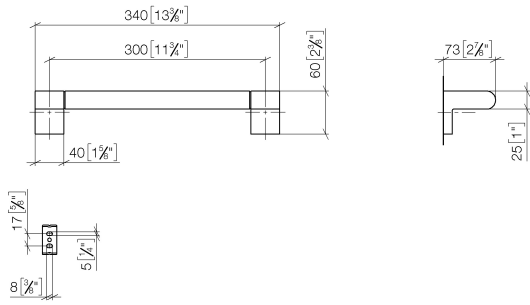

83 030 670

- gauge 300 mm
- width 340mm
- height 60 mm
- 73mm projection

	Matte Black	83 030 670-33
	Chrome	83 030 670-00
	Brushed Platinum	83 030 670-06
	Dark Chrome	83 030 670-19
	Brushed Chrome	83 030 670-93

83 030 670

mm [inches]

83 030 670

Parts for other  
finishes can be found  
here: [Chrome](#)