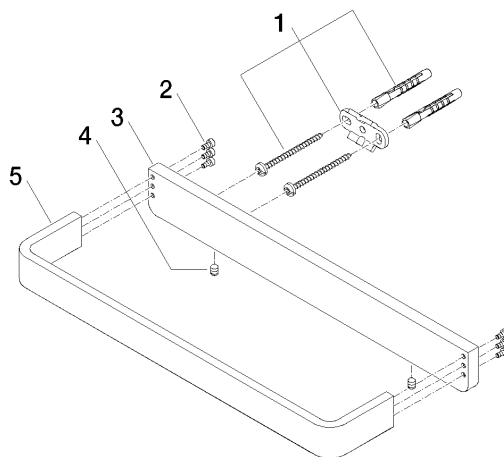

83 030 710

- gauge 185 mm
- width 300mm
- height 35 mm
- 70mm projection

Brushed Platinum

83 030 710-06

Chrome

83 030 710-00

83 030 710

mm [inches]

83 030 710

Parts for other finishes can be found here: [Chrome](#)

Spare parts list

No.	Item Number	Name	Quantity used	Delivery time
1	05 17 20 717 00 90	fixing set	2	2
2	90 30 30 059 00 90	screw	2	2
3	08 17 71 500-06	holder	1	60
4	90 31 11 112 00 90	pin	2	2
5	08 17 71 550-06	holder	1	60