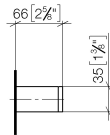

**Bath grip - Brushed Platinum**

MEM

83 030 780

- gauge 185 mm
- width 300mm
- height 35 mm
- 65mm projection

Fits: MEM, CYO

	Brushed Platinum	83 030 780-06
	Chrome	83 030 780-00
	Platinum	83 030 780-08
	Dark Chrome	83 030 780-19
	Brushed Durabronze (23kt Gold)	83 030 780-28
	Brushed Champagne (22kt Gold)	83 030 780-46
	Champagne (22kt Gold)	83 030 780-47
	Brushed Dark Platinum	83 030 780-99

83 030 780

mm [inches]

83 030 780

Parts for other finishes can be found here: [Chrome](#)