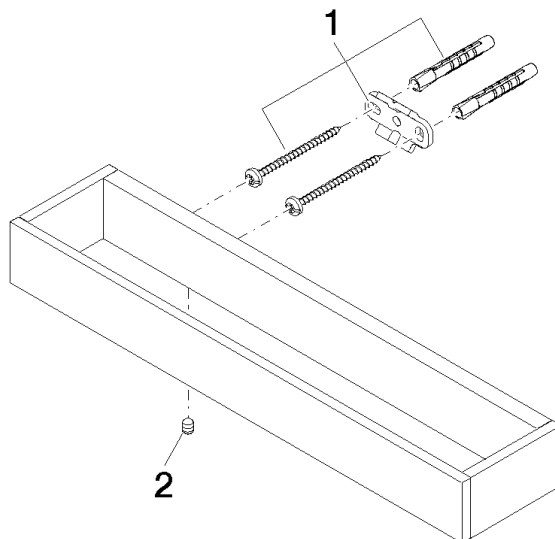

**Bath grip - Brushed Platinum**

MEM

83 030 780

- gauge 185 mm
- width 300mm
- height 35 mm
- 65mm projection

Fits: MEM, CYO

	Brushed Platinum	83 030 780-06
	Chrome	83 030 780-00
	Platinum	83 030 780-08
	Dark Chrome	83 030 780-19
	Brushed Durabronze (23kt Gold)	83 030 780-28
	Brushed Champagne (22kt Gold)	83 030 780-46
	Champagne (22kt Gold)	83 030 780-47
	Brushed Dark Platinum	83 030 780-99

83 030 780

mm [inches]

83 030 780

Parts for other finishes can be found here: [Chrome](#)

### Spare parts list

No.	Item Number	Name	Quantity used	Delivery time
1	05 17 20 717 00 90	fixing set	2	2
2	90 31 11 004 00 90	pin	2	2