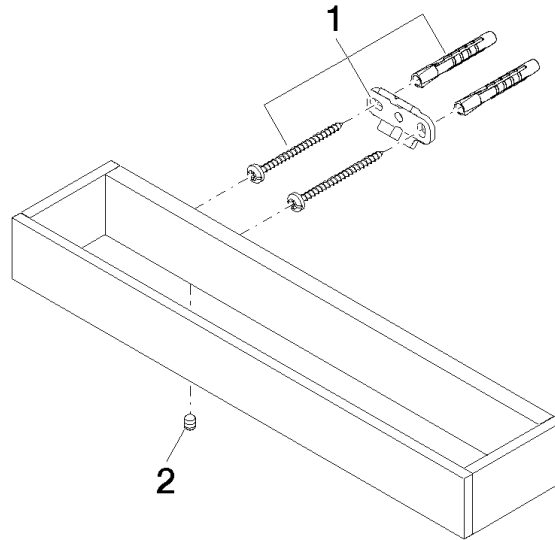

Bath grip - Platinum

MEM

83 030 780

- gauge 185 mm
- width 300mm
- height 35 mm
- 65mm projection

Fits: MEM, CYO

	Platinum	83 030 780-08
	Chrome	83 030 780-00
	Brushed Platinum	83 030 780-06
	Dark Chrome	83 030 780-19
	Brushed Durabronze (23kt Gold)	83 030 780-28
	Brushed Champagne (22kt Gold)	83 030 780-46
	Champagne (22kt Gold)	83 030 780-47
	Brushed Dark Platinum	83 030 780-99

83 030 780

mm [inches]

83 030 780

Parts for other
finishes can be found
here: [Chrome](#)

Spare parts list

No.	Item Number	Name	Quantity used	Delivery time
1	05 17 20 717 00 90	fixing set	2	2
2	90 31 11 004 00 90	pin	2	2