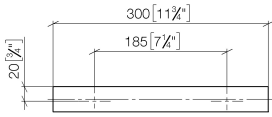

Bath grip - Platinum

MEM

83 030 780

- gauge 185 mm
- width 300mm
- height 35 mm
- 65mm projection

Fits: MEM, CYO

	Platinum	83 030 780-08
	Chrome	83 030 780-00
	Brushed Platinum	83 030 780-06
	Dark Chrome	83 030 780-19
	Brushed Durabronze (23kt Gold)	83 030 780-28
	Brushed Champagne (22kt Gold)	83 030 780-46
	Champagne (22kt Gold)	83 030 780-47
	Brushed Dark Platinum	83 030 780-99

83 030 780

mm [inches]

83 030 780

Parts for other
finishes can be found
here: [Chrome](#)

Spare parts list

No.	Item Number	Name	Quantity used	Delivery time
1	05 17 20 717 00 90	fixing set	2	2
2	90 31 11 004 00 90	pin	2	2