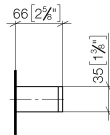

Bath grip - Dark Chrome

MEM

83 030 780

- gauge 185 mm
- width 300mm
- height 35 mm
- 65mm projection

Fits: MEM, CYO

	Dark Chrome	83 030 780-19
	Chrome	83 030 780-00
	Brushed Platinum	83 030 780-06
	Platinum	83 030 780-08
	Brushed Durabronze (23kt Gold)	83 030 780-28
	Brushed Champagne (22kt Gold)	83 030 780-46
	Champagne (22kt Gold)	83 030 780-47
	Brushed Dark Platinum	83 030 780-99

83 030 780

mm [inches]

83 030 780

Parts for other
finishes can be found
here: [Chrome](#)