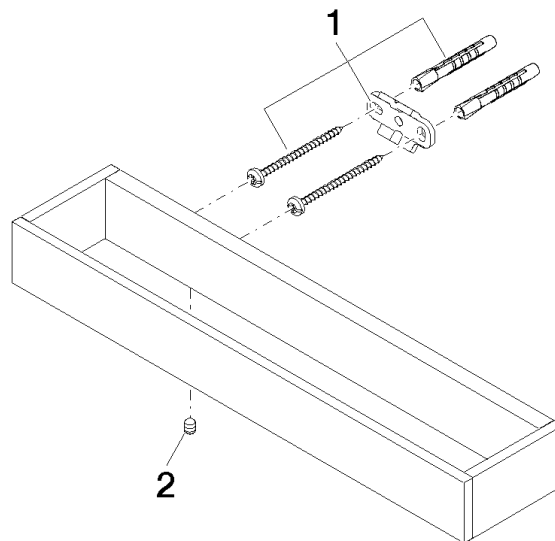

Bath grip - Brushed Durabronz (23kt Gold)

MEM

83 030 780

- gauge 185 mm
- width 300mm
- height 35 mm
- 65mm projection

Fits: MEM, CYO

	Brushed Durabronz (23kt Gold)	83 030 780-28
	Chrome	83 030 780-00
	Brushed Platinum	83 030 780-06
	Platinum	83 030 780-08
	Dark Chrome	83 030 780-19
	Brushed Champagne (22kt Gold)	83 030 780-46
	Champagne (22kt Gold)	83 030 780-47
	Brushed Dark Platinum	83 030 780-99

83 030 780

mm [inches]

83 030 780

Parts for other
finishes can be found
here: [Chrome](#)

Spare parts list

No.	Item Number	Name	Quantity used	Delivery time
1	05 17 20 717 00 90	fixing set	2	2
2	90 31 11 004 00 90	pin	2	2