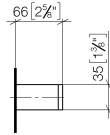

Bath grip - Brushed Durabronz (23kt Gold)

MEM

83 030 780

- gauge 185 mm
- width 300mm
- height 35 mm
- 65mm projection

Fits: MEM, CYO

	Brushed Durabronz (23kt Gold)	83 030 780-28
	Chrome	83 030 780-00
	Brushed Platinum	83 030 780-06
	Platinum	83 030 780-08
	Dark Chrome	83 030 780-19
	Brushed Champagne (22kt Gold)	83 030 780-46
	Champagne (22kt Gold)	83 030 780-47
	Brushed Dark Platinum	83 030 780-99

83 030 780

mm [inches]

83 030 780

Parts for other
finishes can be found
here: [Chrome](#)

Spare parts list

No.	Item Number	Name	Quantity used	Delivery time
1	05 17 20 717 00 90	fixing set	2	2
2	90 31 11 004 00 90	pin	2	2