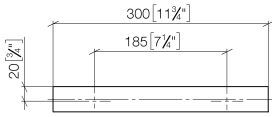

Bath grip - Brushed Durabronz (23kt Gold)

MEM

83 030 780

- gauge 185 mm
- width 300mm
- height 35 mm
- 65mm projection

Fits: MEM, CYO

	Brushed Durabronz (23kt Gold)	83 030 780-28
	Chrome	83 030 780-00
	Brushed Platinum	83 030 780-06
	Platinum	83 030 780-08
	Dark Chrome	83 030 780-19
	Brushed Champagne (22kt Gold)	83 030 780-46
	Champagne (22kt Gold)	83 030 780-47
	Brushed Dark Platinum	83 030 780-99

83 030 780

mm [inches]

83 030 780

Parts for other
finishes can be found
here: [Chrome](#)

Spare parts list

No.	Item Number	Name	Quantity used	Delivery time
1	05 17 20 717 00 90	fixing set	2	2
2	90 31 11 004 00 90	pin	2	2