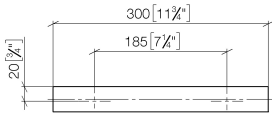

Bath grip - Brushed Champagne (22kt Gold)

MEM

83 030 780

- gauge 185 mm
- width 300mm
- height 35 mm
- 65mm projection

Fits: MEM, CYO

	Brushed Champagne (22kt Gold)	83 030 780-46
	Chrome	83 030 780-00
	Brushed Platinum	83 030 780-06
	Platinum	83 030 780-08
	Dark Chrome	83 030 780-19
	Brushed Durabronze (23kt Gold)	83 030 780-28
	Champagne (22kt Gold)	83 030 780-47
	Brushed Dark Platinum	83 030 780-99

83 030 780

mm [inches]

83 030 780

Parts for other finishes can be found here: [Chrome](#)

Spare parts list

No.	Item Number	Name	Quantity used	Delivery time
1	05 17 20 717 00 90	fixing set	2	2
2	90 31 11 004 00 90	pin	2	2