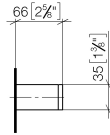

Bath grip - Brushed Champagne (22kt Gold)

MEM

83 030 780

- gauge 185 mm
- width 300mm
- height 35 mm
- 65mm projection

Fits: MEM, CYO

	Brushed Champagne (22kt Gold)	83 030 780-46
	Chrome	83 030 780-00
	Brushed Platinum	83 030 780-06
	Platinum	83 030 780-08
	Dark Chrome	83 030 780-19
	Brushed Durabronze (23kt Gold)	83 030 780-28
	Champagne (22kt Gold)	83 030 780-47
	Brushed Dark Platinum	83 030 780-99

83 030 780

mm [inches]

83 030 780

Parts for other finishes can be found here: [Chrome](#)

Spare parts list

No.	Item Number	Name	Quantity used	Delivery time
1	05 17 20 717 00 90	fixing set	2	2
2	90 31 11 004 00 90	pin	2	2