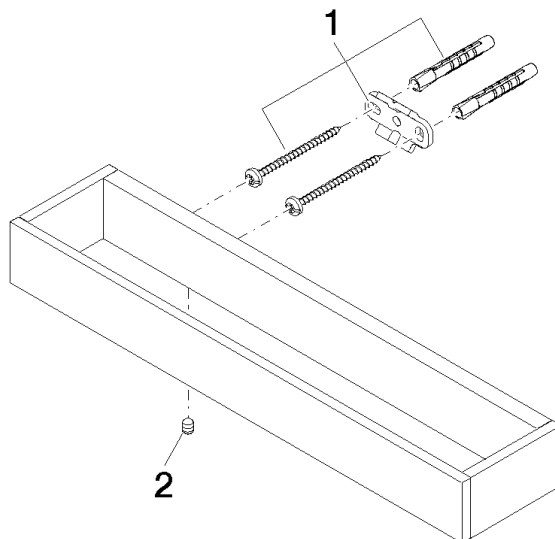

Bath grip - Brushed Champagne (22kt Gold)

MEM

83 030 780

- gauge 185 mm
- width 300mm
- height 35 mm
- 65mm projection

Fits: MEM, CYO

	Brushed Champagne (22kt Gold)	83 030 780-46
	Chrome	83 030 780-00
	Brushed Platinum	83 030 780-06
	Platinum	83 030 780-08
	Dark Chrome	83 030 780-19
	Brushed Durabronze (23kt Gold)	83 030 780-28
	Champagne (22kt Gold)	83 030 780-47
	Brushed Dark Platinum	83 030 780-99

83 030 780

mm [inches]

83 030 780

Parts for other finishes can be found here: [Chrome](#)

Spare parts list

No.	Item Number	Name	Quantity used	Delivery time
1	05 17 20 717 00 90	fixing set	2	2
2	90 31 11 004 00 90	pin	2	2