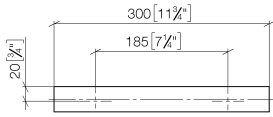

**Bath grip - Champagne (22kt Gold)**

MEM

83 030 780

- gauge 185 mm
- width 300mm
- height 35 mm
- 65mm projection

Fits: MEM, CYO

	Champagne (22kt Gold)	83 030 780-47
	Chrome	83 030 780-00
	Brushed Platinum	83 030 780-06
	Platinum	83 030 780-08
	Dark Chrome	83 030 780-19
	Brushed Durabronze (23kt Gold)	83 030 780-28
	Brushed Champagne (22kt Gold)	83 030 780-46
	Brushed Dark Platinum	83 030 780-99

83 030 780

mm [inches]

83 030 780

Parts for other finishes can be found here: [Chrome](#)