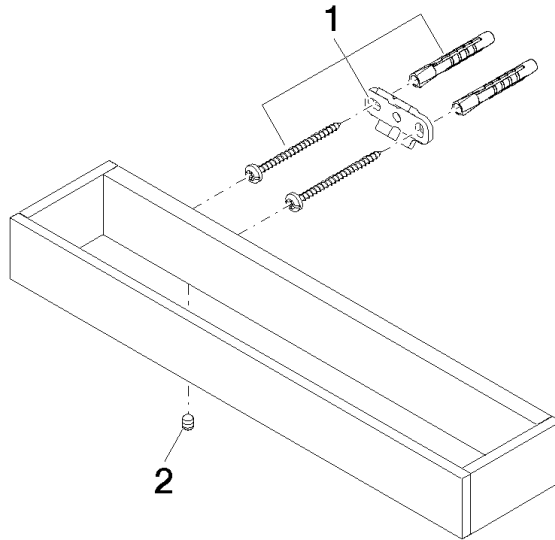

**Bath grip - Champagne (22kt Gold)**

MEM

83 030 780

- gauge 185 mm
- width 300mm
- height 35 mm
- 65mm projection

Fits: MEM, CYO

	Champagne (22kt Gold)	83 030 780-47
	Chrome	83 030 780-00
	Brushed Platinum	83 030 780-06
	Platinum	83 030 780-08
	Dark Chrome	83 030 780-19
	Brushed Durabronze (23kt Gold)	83 030 780-28
	Brushed Champagne (22kt Gold)	83 030 780-46
	Brushed Dark Platinum	83 030 780-99

83 030 780

mm [inches]

83 030 780

Parts for other finishes can be found here: [Chrome](#)

### Spare parts list

No.	Item Number	Name	Quantity used	Delivery time
1	05 17 20 717 00 90	fixing set	2	2
2	90 31 11 004 00 90	pin	2	2