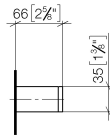

**Bath grip - Champagne (22kt Gold)**

MEM

83 030 780

- gauge 185 mm
- width 300mm
- height 35 mm
- 65mm projection

Fits: MEM, CYO

	Champagne (22kt Gold)	83 030 780-47
	Chrome	83 030 780-00
	Brushed Platinum	83 030 780-06
	Platinum	83 030 780-08
	Dark Chrome	83 030 780-19
	Brushed Durabronze (23kt Gold)	83 030 780-28
	Brushed Champagne (22kt Gold)	83 030 780-46
	Brushed Dark Platinum	83 030 780-99

83 030 780

mm [inches]

83 030 780

Parts for other finishes can be found here: [Chrome](#)