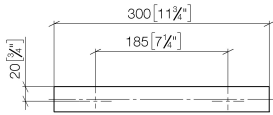

Bath grip - Brushed Dark Platinum

MEM

83 030 780

- gauge 185 mm
- width 300mm
- height 35 mm
- 65mm projection

Fits: MEM, CYO

	Brushed Dark Platinum	83 030 780-99
	Chrome	83 030 780-00
	Brushed Platinum	83 030 780-06
	Platinum	83 030 780-08
	Dark Chrome	83 030 780-19
	Brushed Durabronze (23kt Gold)	83 030 780-28
	Brushed Champagne (22kt Gold)	83 030 780-46
	Champagne (22kt Gold)	83 030 780-47

83 030 780

mm [inches]

83 030 780

Parts for other finishes can be found here: [Chrome](#)

Spare parts list

No.	Item Number	Name	Quantity used	Delivery time
1	05 17 20 717 00 90	fixing set	2	2
2	90 31 11 004 00 90	pin	2	2