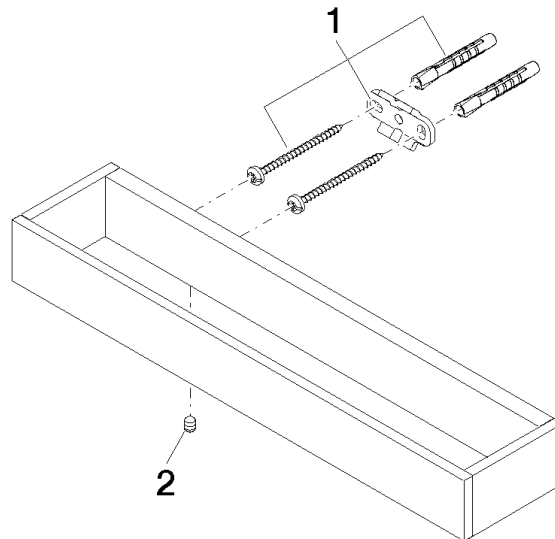

Bath grip - Brushed Dark Platinum

MEM

83 030 780

- gauge 185 mm
- width 300mm
- height 35 mm
- 65mm projection

Fits: MEM, CYO

	Brushed Dark Platinum	83 030 780-99
	Chrome	83 030 780-00
	Brushed Platinum	83 030 780-06
	Platinum	83 030 780-08
	Dark Chrome	83 030 780-19
	Brushed Durabronze (23kt Gold)	83 030 780-28
	Brushed Champagne (22kt Gold)	83 030 780-46
	Champagne (22kt Gold)	83 030 780-47

83 030 780

mm [inches]

83 030 780

Parts for other finishes can be found here: [Chrome](#)

Spare parts list

No.	Item Number	Name	Quantity used	Delivery time
1	05 17 20 717 00 90	fixing set	2	2
2	90 31 11 004 00 90	pin	2	2