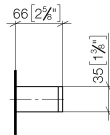

Bath grip - Brushed Dark Platinum

MEM

83 030 780

- gauge 185 mm
- width 300mm
- height 35 mm
- 65mm projection

Fits: MEM, CYO

	Brushed Dark Platinum	83 030 780-99
	Chrome	83 030 780-00
	Brushed Platinum	83 030 780-06
	Platinum	83 030 780-08
	Dark Chrome	83 030 780-19
	Brushed Durabronze (23kt Gold)	83 030 780-28
	Brushed Champagne (22kt Gold)	83 030 780-46
	Champagne (22kt Gold)	83 030 780-47

83 030 780

mm [inches]

83 030 780

Parts for other finishes can be found here: [Chrome](#)

Spare parts list

No.	Item Number	Name	Quantity used	Delivery time
1	05 17 20 717 00 90	fixing set	2	2
2	90 31 11 004 00 90	pin	2	2