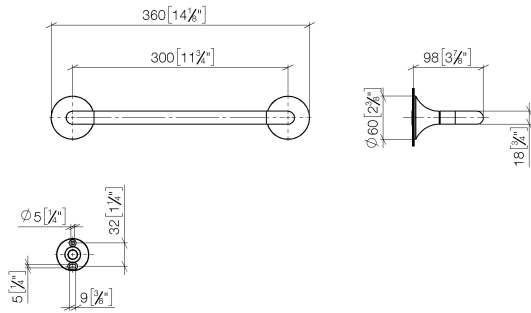

83 030 809

- gauge 300 mm
- width 360mm
- height 60 mm
- rosette Ø 60 mm
- 98mm projection

| | | |
|---|-------------------------------|---------------|
|  | Brushed Durabronz (23kt Gold) | 83 030 809-28 |
|  | Chrome | 83 030 809-00 |
|  | Brushed Platinum | 83 030 809-06 |
|  | Platinum | 83 030 809-08 |
|  | Dark Chrome | 83 030 809-19 |
|  | Brushed Bronze | 83 030 809-42 |
|  | Brushed Champagne (22kt Gold) | 83 030 809-46 |
|  | Champagne (22kt Gold) | 83 030 809-47 |
|  | Brushed Dark Platinum | 83 030 809-99 |

83 030 809

mm [inches]

83 030 809

Parts for other finishes can be found here: [Chrome](#)

Spare parts list

| No. | Item Number | Name | Quantity used | Delivery time |
|-----|--------------------|------------|---------------|---------------|
| 1 | 05 30 31 025 00 90 | fixing set | 1 | 2 |