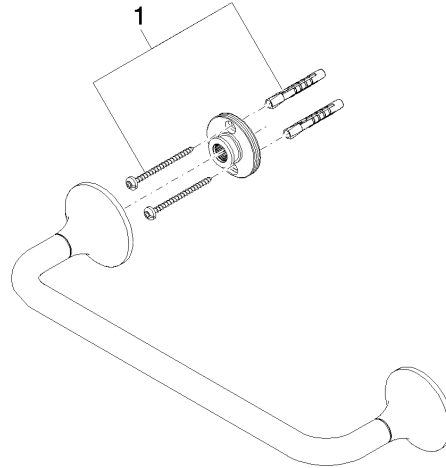

83 030 809

- gauge 300 mm
- width 360mm
- height 60 mm
- rosette Ø 60 mm
- 98mm projection

| | | |
|---|-------------------------------|---------------|
|  | Brushed Durabronz (23kt Gold) | 83 030 809-28 |
|  | Chrome | 83 030 809-00 |
|  | Brushed Platinum | 83 030 809-06 |
|  | Platinum | 83 030 809-08 |
|  | Dark Chrome | 83 030 809-19 |
|  | Brushed Bronze | 83 030 809-42 |
|  | Brushed Champagne (22kt Gold) | 83 030 809-46 |
|  | Champagne (22kt Gold) | 83 030 809-47 |
|  | Brushed Dark Platinum | 83 030 809-99 |

83 030 809

mm [inches]

83 030 809

Parts for other finishes can be found here: [Chrome](#)

Spare parts list

| No. | Item Number | Name | Quantity used | Delivery time |
|-----|--------------------|------------|---------------|---------------|
| 1 | 05 30 31 025 00 90 | fixing set | 1 | 2 |