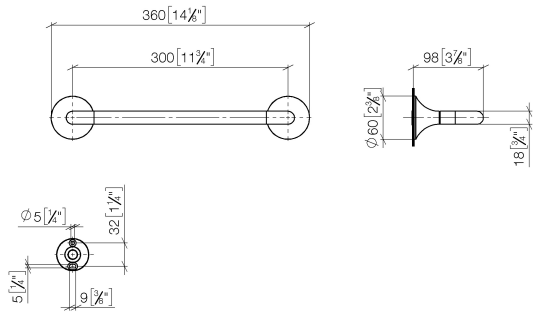

83 030 809

- gauge 300 mm
- width 360mm
- height 60 mm
- rosette Ø 60 mm
- 98mm projection

	Brushed Champagne (22kt Gold)	83 030 809-46
	Chrome	83 030 809-00
	Brushed Platinum	83 030 809-06
	Platinum	83 030 809-08
	Dark Chrome	83 030 809-19
	Brushed Durabronze (23kt Gold)	83 030 809-28
	Brushed Bronze	83 030 809-42
	Champagne (22kt Gold)	83 030 809-47
	Brushed Dark Platinum	83 030 809-99

83 030 809

mm [inches]

83 030 809

Parts for other
finishes can be found
here: [Chrome](#)