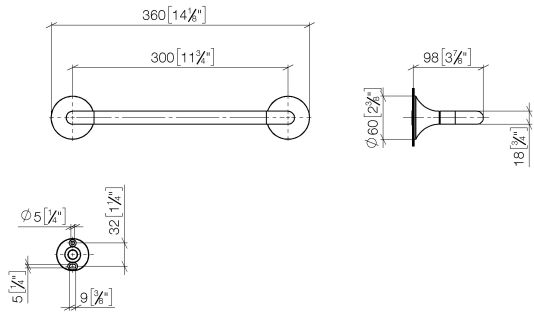

83 030 809

- gauge 300 mm
- width 360mm
- height 60 mm
- rosette Ø 60 mm
- 98mm projection

|   |                                |               |
|---|--------------------------------|---------------|
|  | Brushed Dark Platinum          | 83 030 809-99 |
|  | Chrome                         | 83 030 809-00 |
|  | Brushed Platinum               | 83 030 809-06 |
|  | Platinum                       | 83 030 809-08 |
|  | Dark Chrome                    | 83 030 809-19 |
|  | Brushed Durabronze (23kt Gold) | 83 030 809-28 |
|  | Brushed Bronze                 | 83 030 809-42 |
|  | Brushed Champagne (22kt Gold)  | 83 030 809-46 |
|  | Champagne (22kt Gold)          | 83 030 809-47 |

83 030 809

mm [inches]

83 030 809

Parts for other finishes can be found here: [Chrome](#)

### Spare parts list

| No. | Item Number        | Name       | Quantity used | Delivery time |
|-----|--------------------|------------|---------------|---------------|
| 1   | 05 30 31 025 00 90 | fixing set | 1             | 2             |