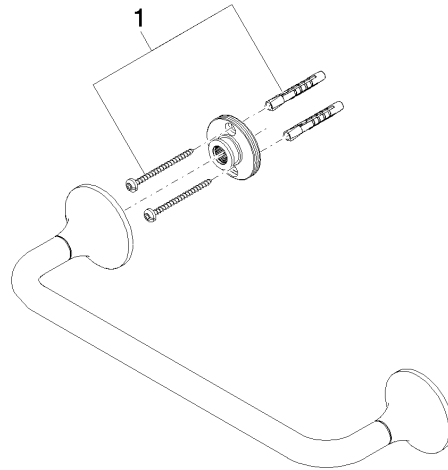

83 030 809

- gauge 300 mm
- width 360mm
- height 60 mm
- rosette Ø 60 mm
- 98mm projection

|   |                                |               |
|---|--------------------------------|---------------|
|  | Brushed Dark Platinum          | 83 030 809-99 |
|  | Chrome                         | 83 030 809-00 |
|  | Brushed Platinum               | 83 030 809-06 |
|  | Platinum                       | 83 030 809-08 |
|  | Dark Chrome                    | 83 030 809-19 |
|  | Brushed Durabronze (23kt Gold) | 83 030 809-28 |
|  | Brushed Bronze                 | 83 030 809-42 |
|  | Brushed Champagne (22kt Gold)  | 83 030 809-46 |
|  | Champagne (22kt Gold)          | 83 030 809-47 |

83 030 809

mm [inches]

83 030 809

Parts for other finishes can be found here: [Chrome](#)

### Spare parts list

| No. | Item Number        | Name       | Quantity used | Delivery time |
|-----|--------------------|------------|---------------|---------------|
| 1   | 05 30 31 025 00 90 | fixing set | 1             | 2             |