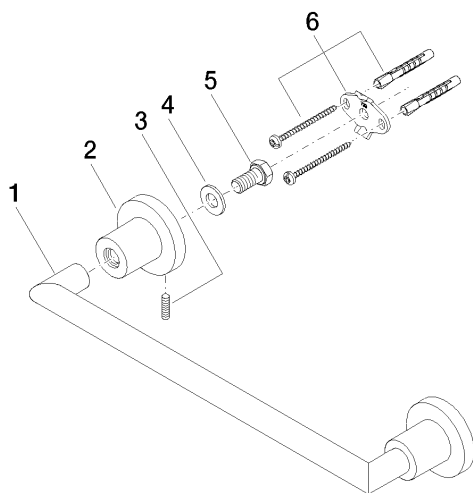

83 030 892

- gauge 300 mm
- width 355mm
- height 55 mm
- rosette Ø 55 mm
- 80mm projection

	Brushed Platinum	83 030 892-06
	Chrome	83 030 892-00
	Platinum	83 030 892-08
	Dark Chrome	83 030 892-19
	Brushed Durabrass (23kt Gold)	83 030 892-28
	Matte Black	83 030 892-33
	Brushed Champagne (22kt Gold)	83 030 892-46
	Champagne (22kt Gold)	83 030 892-47
	Brushed Chrome	83 030 892-93
	Brushed Dark Platinum	83 030 892-99

83 030 892

mm [inches]

Certificates

TÜV_B0358530023_ TÜV_B0358530023_

Dt. EN.

83 030 892

Parts for other finishes can be found here: [Chrome](#)

Spare parts list

No.	Item Number	Name	Quantity used	Delivery time
1	05 28 22 587 00-06	holder	1	10
2	08 17 89 505-06	holder	2	10
3	04 31 11 113 00 90	pin	2	2
4	09 30 11 046 90	disc	2	2
5	09 30 30 071 90	screw	2	2
6	05 17 20 739 00 90	fixing set	2	2