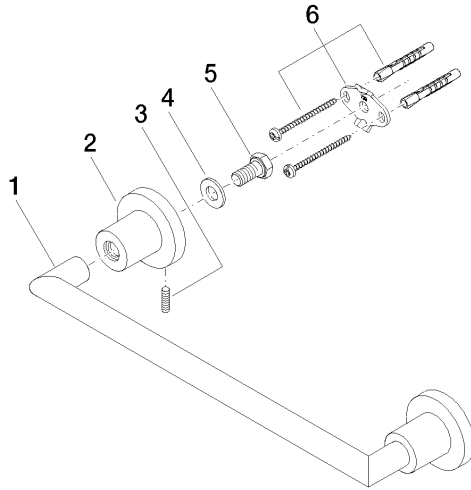

83 030 892

- gauge 300 mm
- width 355mm
- height 55 mm
- rosette Ø 55 mm
- 80mm projection

	Platinum	83 030 892-08
	Chrome	83 030 892-00
	Brushed Platinum	83 030 892-06
	Dark Chrome	83 030 892-19
	Brushed Durabronze (23kt Gold)	83 030 892-28
	Matte Black	83 030 892-33
	Brushed Champagne (22kt Gold)	83 030 892-46
	Champagne (22kt Gold)	83 030 892-47
	Brushed Chrome	83 030 892-93
	Brushed Dark Platinum	83 030 892-99

83 030 892

mm [inches]

Certificates

TÜV_B0358530023_ TÜV_B0358530023_

Dt. EN.

83 030 892

Parts for other finishes can be found here: [Chrome](#)

Spare parts list

No.	Item Number	Name	Quantity used	Delivery time
1	05 28 22 587 00-08	holder	1	40
2	08 17 89 505-08	holder	2	40
3	04 31 11 113 00 90	pin	2	2
4	09 30 11 046 90	disc	2	2
5	09 30 30 071 90	screw	2	2
6	05 17 20 739 00 90	fixing set	2	2