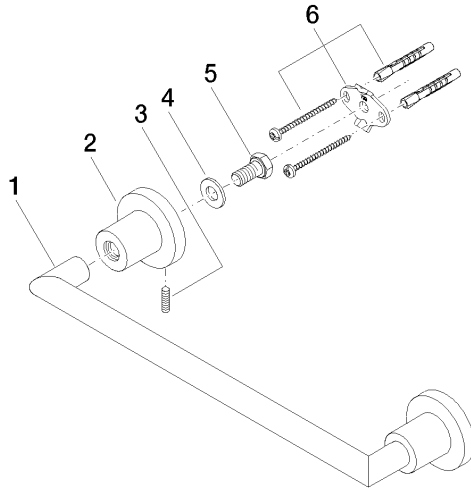

83 030 892

- gauge 300 mm
- width 355mm
- height 55 mm
- rosette Ø 55 mm
- 80mm projection

	Brushed Durabronz (23kt Gold)	83 030 892-28
	Chrome	83 030 892-00
	Brushed Platinum	83 030 892-06
	Platinum	83 030 892-08
	Dark Chrome	83 030 892-19
	Matte Black	83 030 892-33
	Brushed Champagne (22kt Gold)	83 030 892-46
	Champagne (22kt Gold)	83 030 892-47
	Brushed Chrome	83 030 892-93
	Brushed Dark Platinum	83 030 892-99

83 030 892

mm [inches]

### Spare parts list

No.	Item Number	Name	Quantity used	Delivery time
1	05 28 22 587 00-28	holder	1	20
2	08 17 89 505-28	holder	2	20
3	04 31 11 113 00 90	pin	2	2
4	09 30 11 046 90	disc	2	2
5	09 30 30 071 90	screw	2	2
6	05 17 20 739 00 90	fixing set	2	2