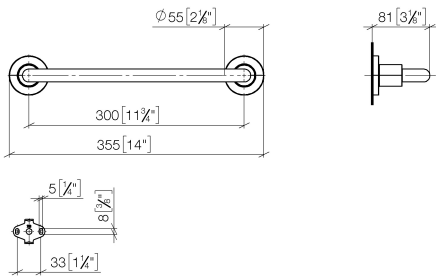

83 030 892

- gauge 300 mm
- width 355mm
- height 55 mm
- rosette Ø 55 mm
- 80mm projection

	Brushed Champagne (22kt Gold)	83 030 892-46
	Chrome	83 030 892-00
	Brushed Platinum	83 030 892-06
	Platinum	83 030 892-08
	Dark Chrome	83 030 892-19
	Brushed Durabronze (23kt Gold)	83 030 892-28
	Matte Black	83 030 892-33
	Champagne (22kt Gold)	83 030 892-47
	Brushed Chrome	83 030 892-93
	Brushed Dark Platinum	83 030 892-99

83 030 892

mm [inches]

83 030 892

Parts for other finishes can be found here: [Chrome](#)

Spare parts list

No.	Item Number	Name	Quantity used	Delivery time
1	05 28 22 587 00-46	holder	1	30
2	08 17 89 505-46	holder	2	30
3	04 31 11 113 00 90	pin	2	2
4	09 30 11 046 90	disc	2	2
5	09 30 30 071 90	screw	2	2
6	05 17 20 739 00 90	fixing set	2	2