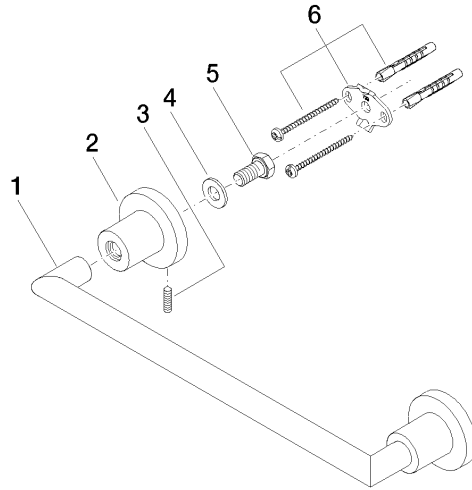

83 030 892

- gauge 300 mm
- width 355mm
- height 55 mm
- rosette Ø 55 mm
- 80mm projection

	Brushed Champagne (22kt Gold)	83 030 892-46
	Chrome	83 030 892-00
	Brushed Platinum	83 030 892-06
	Platinum	83 030 892-08
	Dark Chrome	83 030 892-19
	Brushed Durabronze (23kt Gold)	83 030 892-28
	Matte Black	83 030 892-33
	Champagne (22kt Gold)	83 030 892-47
	Brushed Chrome	83 030 892-93
	Brushed Dark Platinum	83 030 892-99

83 030 892

mm [inches]

83 030 892

Parts for other finishes can be found here: [Chrome](#)

Spare parts list

No.	Item Number	Name	Quantity used	Delivery time
1	05 28 22 587 00-46	holder	1	30
2	08 17 89 505-46	holder	2	30
3	04 31 11 113 00 90	pin	2	2
4	09 30 11 046 90	disc	2	2
5	09 30 30 071 90	screw	2	2
6	05 17 20 739 00 90	fixing set	2	2