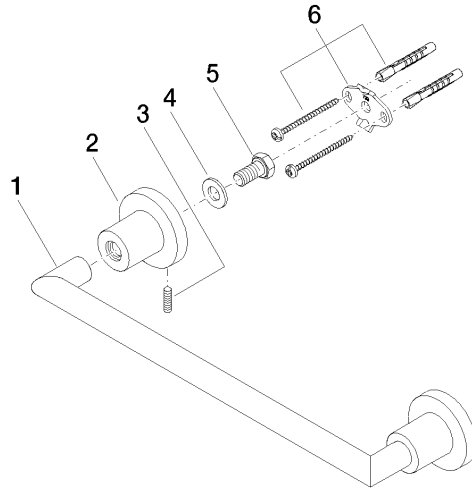

83 030 892

- gauge 300 mm
- width 355mm
- height 55 mm
- rosette Ø 55 mm
- 80mm projection

	Brushed Chrome	83 030 892-93
	Chrome	83 030 892-00
	Brushed Platinum	83 030 892-06
	Platinum	83 030 892-08
	Dark Chrome	83 030 892-19
	Brushed Durabrass (23kt Gold)	83 030 892-28
	Matte Black	83 030 892-33
	Brushed Champagne (22kt Gold)	83 030 892-46
	Champagne (22kt Gold)	83 030 892-47
	Brushed Dark Platinum	83 030 892-99

83 030 892

mm [inches]

### Spare parts list

No.	Item Number	Name	Quantity used	Delivery time
1	05 28 22 587 00-93	holder	1	20
2	08 17 89 505-93	holder	2	20
3	04 31 11 113 00 90	pin	2	2
4	09 30 11 046 90	disc	2	2
5	09 30 30 071 90	screw	2	2
6	05 17 20 739 00 90	fixing set	2	2