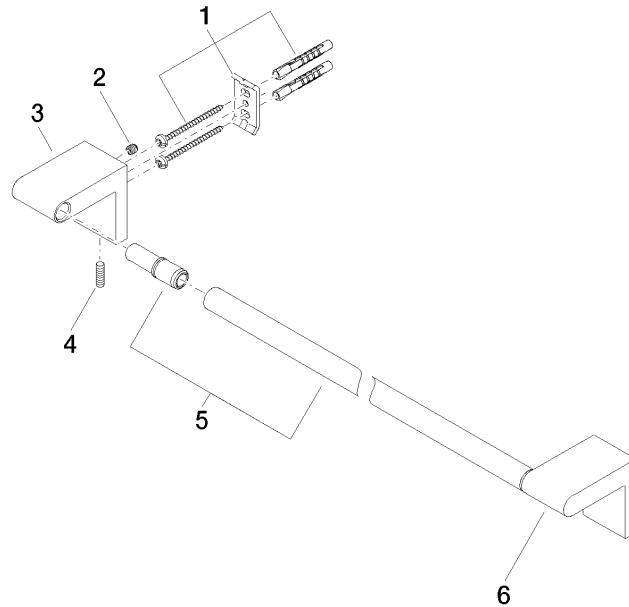

83 045 670

- gauge 450 mm
- width 490mm
- height 60 mm
- 73mm projection

Fits ELIO, ENO, LOT, MEM and TARA ULTRA

	Brushed Platinum	83 045 670-06
	Chrome	83 045 670-00
	Dark Chrome	83 045 670-19
	Matte Black	83 045 670-33
	Brushed Chrome	83 045 670-93

83 045 670

mm [inches]

83 045 670

Parts for other finishes can be found here: [Chrome](#)

### Spare parts list

No.	Item Number	Name	Quantity used	Delivery time
1	05 17 20 736 00 90	fixing set	2	2
2	09 31 11 049 90	pin	2	2
3	08 17 67 502-06	holder	1	10
4	04 31 11 113 00 90	pin	2	2
5	90 28 22 651 00-06	holder	1	10
6	08 17 67 503-06	holder	1	10