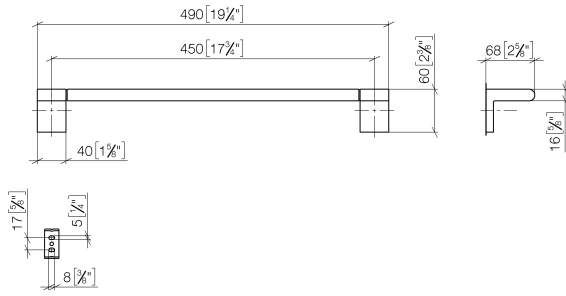

83 045 670

- gauge 450 mm
- width 490mm
- height 60 mm
- 73mm projection

Fits ELIO, ENO, LOT, MEM and TARA ULTRA

	Brushed Platinum	83 045 670-06
	Chrome	83 045 670-00
	Dark Chrome	83 045 670-19
	Matte Black	83 045 670-33
	Brushed Chrome	83 045 670-93

83 045 670

mm [inches]

83 045 670

Parts for other finishes can be found here: [Chrome](#)

### Spare parts list

No.	Item Number	Name	Quantity used	Delivery time
1	05 17 20 736 00 90	fixing set	2	2
2	09 31 11 049 90	pin	2	2
3	08 17 67 502-06	holder	1	10
4	04 31 11 113 00 90	pin	2	2
5	90 28 22 651 00-06	holder	1	10
6	08 17 67 503-06	holder	1	10