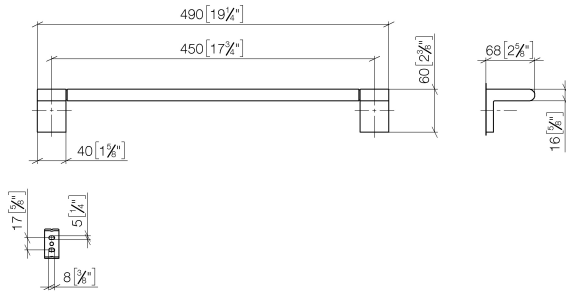

83 045 670

- gauge 450 mm
- width 490mm
- height 60 mm
- 73mm projection

Fits ELIO, ENO, LOT, MEM and TARA ULTRA

	Dark Chrome	83 045 670-19
	Chrome	83 045 670-00
	Brushed Platinum	83 045 670-06
	Matte Black	83 045 670-33
	Brushed Chrome	83 045 670-93

83 045 670

mm [inches]

83 045 670

Parts for other  
finishes can be found  
here: [Chrome](#)