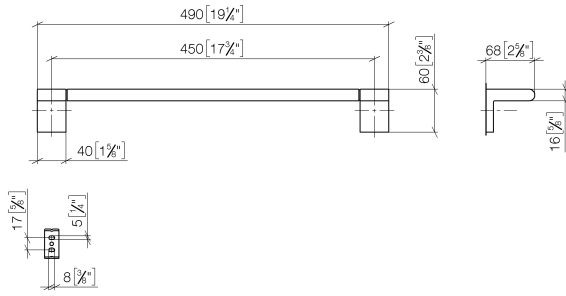

83 045 670

- gauge 450 mm
- width 490mm
- height 60 mm
- 73mm projection

Fits ELIO, ENO, LOT, MEM and TARA ULTRA

	Matte Black	83 045 670-33
	Chrome	83 045 670-00
	Brushed Platinum	83 045 670-06
	Dark Chrome	83 045 670-19
	Brushed Chrome	83 045 670-93

83 045 670

mm [inches]

83 045 670

Parts for other
finishes can be found
here: [Chrome](#)