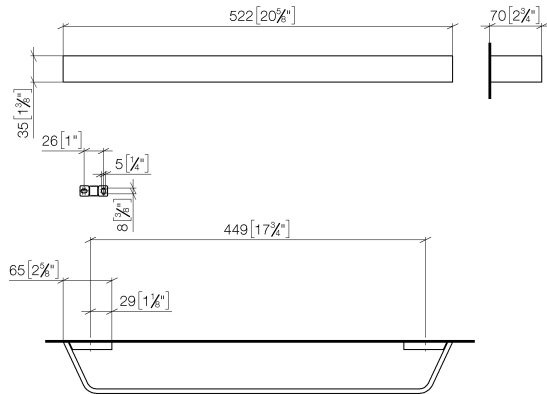

83 045 705

- gauge 449 mm
- width 523mm
- height 35 mm
- 70mm projection

	Brushed Platinum	83 045 705-06
	Chrome	83 045 705-00
	Dark Chrome	83 045 705-19
	Brushed Champagne (22kt Gold)	83 045 705-46
	Champagne (22kt Gold)	83 045 705-47
	Brushed Dark Platinum	83 045 705-99

83 045 705

mm [inches]

83 045 705

Parts for other finishes can be found here: [Chrome](#)

Spare parts list

No.	Item Number	Name	Quantity used	Delivery time
1	05 17 20 758 00 90	fixing set	2	2
2	09 30 30 191 90	screw	6	2
3	08 17 70 500-06	holder	1	10
4	08 17 70 551-06	bar	1	10
5	08 17 70 501-06	holder	1	10
6	04 31 11 113 00 90	pin	2	2