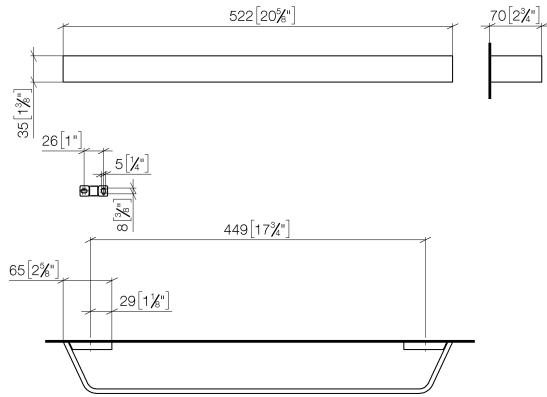

83 045 705

- gauge 449 mm
- width 523mm
- height 35 mm
- 70mm projection

	Dark Chrome	83 045 705-19
	Chrome	83 045 705-00
	Brushed Platinum	83 045 705-06
	Brushed Champagne (22kt Gold)	83 045 705-46
	Champagne (22kt Gold)	83 045 705-47
	Brushed Dark Platinum	83 045 705-99

83 045 705

mm [inches]

83 045 705

Parts for other finishes can be found here: [Chrome](#)

Spare parts list

No.	Item Number	Name	Quantity used	Delivery time
1	05 17 20 758 00 90	fixing set	2	2
2	09 30 30 191 90	screw	6	2
3	08 17 70 500-19	holder	1	60
4	08 17 70 551-19	bar	1	60
5	08 17 70 501-19	holder	1	60
6	04 31 11 113 00 90	pin	2	2