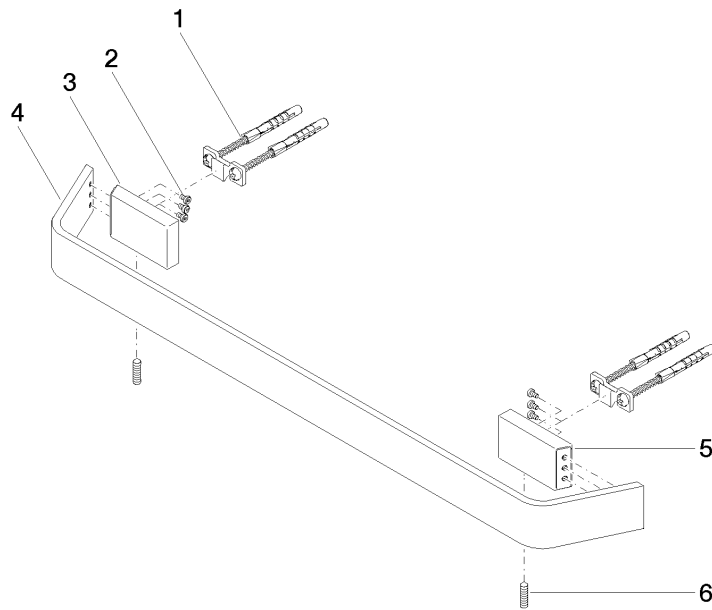

**CL.1 Towel bar - Brushed Champagne (22kt Gold)**

CL.1

83 045 705

- gauge 449 mm
- width 523mm
- height 35 mm
- 70mm projection

	Brushed Champagne (22kt Gold)	83 045 705-46
	Chrome	83 045 705-00
	Brushed Platinum	83 045 705-06
	Dark Chrome	83 045 705-19
	Champagne (22kt Gold)	83 045 705-47
	Brushed Dark Platinum	83 045 705-99

83 045 705

mm [inches]

83 045 705

Parts for other finishes can be found here: [Chrome](#)

### Spare parts list

No.	Item Number	Name	Quantity used	Delivery time
1	05 17 20 758 00 90	fixing set	2	2
2	09 30 30 191 90	screw	6	2
3	08 17 70 500-46	holder	1	60
4	08 17 70 551-46	bar	1	60
5	08 17 70 501-46	holder	1	60
6	04 31 11 113 00 90	pin	2	2