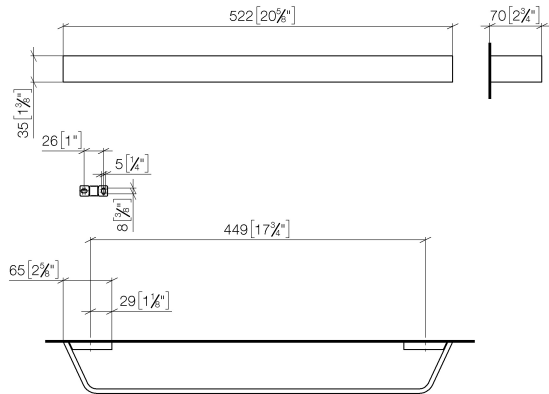

**CL.1 Towel bar - Champagne (22kt Gold)**

CL.1

83 045 705

- gauge 449 mm
- width 523mm
- height 35 mm
- 70mm projection

	Champagne (22kt Gold)	83 045 705-47
	Chrome	83 045 705-00
	Brushed Platinum	83 045 705-06
	Dark Chrome	83 045 705-19
	Brushed Champagne (22kt Gold)	83 045 705-46
	Brushed Dark Platinum	83 045 705-99

83 045 705

mm [inches]

83 045 705

Parts for other finishes can be found here: [Chrome](#)

### Spare parts list

No.	Item Number	Name	Quantity used	Delivery time
1	05 17 20 758 00 90	fixing set	2	2
2	09 30 30 191 90	screw	6	2
3	08 17 70 500-47	holder	1	60
4	08 17 70 551-47	bar	1	60
5	08 17 70 501-47	holder	1	60
6	04 31 11 113 00 90	pin	2	2