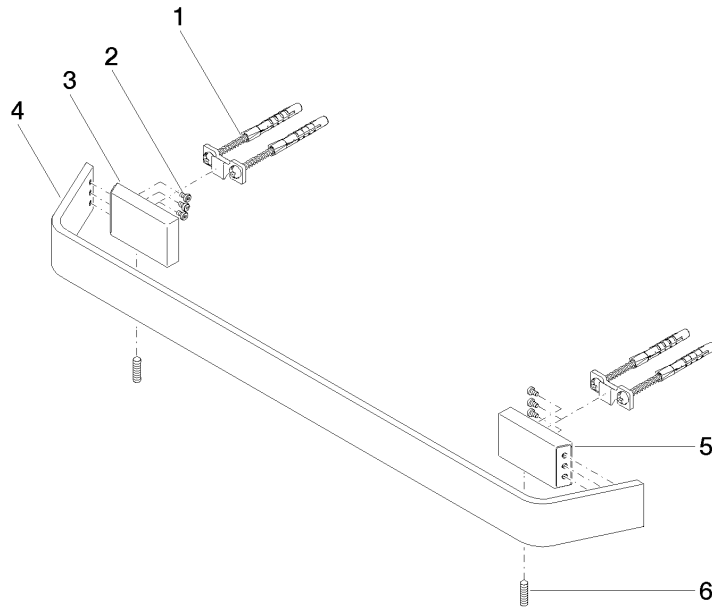

**CL.1 Towel bar - Champagne (22kt Gold)**

CL.1

83 045 705

- gauge 449 mm
- width 523mm
- height 35 mm
- 70mm projection

	Champagne (22kt Gold)	83 045 705-47
	Chrome	83 045 705-00
	Brushed Platinum	83 045 705-06
	Dark Chrome	83 045 705-19
	Brushed Champagne (22kt Gold)	83 045 705-46
	Brushed Dark Platinum	83 045 705-99

83 045 705

mm [inches]

83 045 705

Parts for other finishes can be found here: [Chrome](#)

### Spare parts list

No.	Item Number	Name	Quantity used	Delivery time
1	05 17 20 758 00 90	fixing set	2	2
2	09 30 30 191 90	screw	6	2
3	08 17 70 500-47	holder	1	60
4	08 17 70 551-47	bar	1	60
5	08 17 70 501-47	holder	1	60
6	04 31 11 113 00 90	pin	2	2