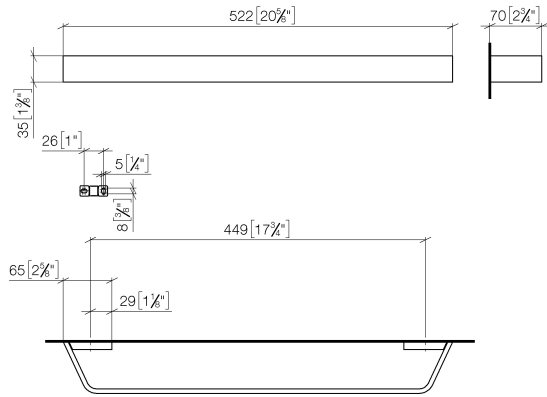

83 045 705

- gauge 449 mm
- width 523mm
- height 35 mm
- 70mm projection

	Brushed Dark Platinum	83 045 705-99
	Chrome	83 045 705-00
	Brushed Platinum	83 045 705-06
	Dark Chrome	83 045 705-19
	Brushed Champagne (22kt Gold)	83 045 705-46
	Champagne (22kt Gold)	83 045 705-47

83 045 705

mm [inches]

83 045 705

Parts for other finishes can be found here: [Chrome](#)

Spare parts list

No.	Item Number	Name	Quantity used	Delivery time
1	05 17 20 758 00 90	fixing set	2	2
2	09 30 30 191 90	screw	6	2
3	08 17 70 500-99	holder	1	30
4	08 17 70 551-99	bar	1	30
5	08 17 70 501-99	holder	1	30
6	04 31 11 113 00 90	pin	2	2