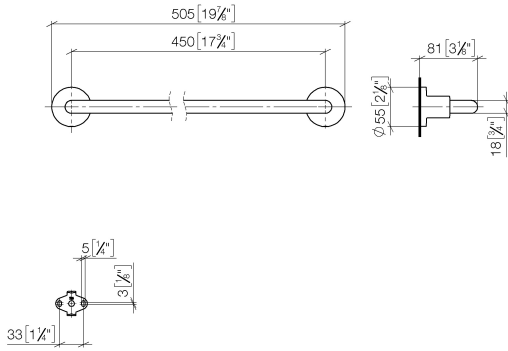

83 045 892

- gauge 450 mm
- width 505mm
- height 55 mm
- rosette Ø 55 mm
- 81mm projection

Fits TARA

	Platinum	83 045 892-08
	Chrome	83 045 892-00
	Brushed Platinum	83 045 892-06
	Dark Chrome	83 045 892-19
	Brushed Durabrass (23kt Gold)	83 045 892-28
	Matte Black	83 045 892-33
	Brushed Champagne (22kt Gold)	83 045 892-46
	Champagne (22kt Gold)	83 045 892-47
	Brushed Chrome	83 045 892-93
	Brushed Dark Platinum	83 045 892-99

83 045 892

mm [inches]

83 045 892

Parts for other finishes can be found here: [Chrome](#)

Spare parts list

No.	Item Number	Name	Quantity used	Delivery time
1	05 28 22 588 00-08	holder	1	40
2	08 17 89 505-08	holder	2	40
3	04 31 11 113 00 90	pin	2	2
4	09 30 11 046 90	disc	2	2
5	09 30 30 071 90	screw	2	2
6	05 17 20 739 00 90	fixing set	2	2