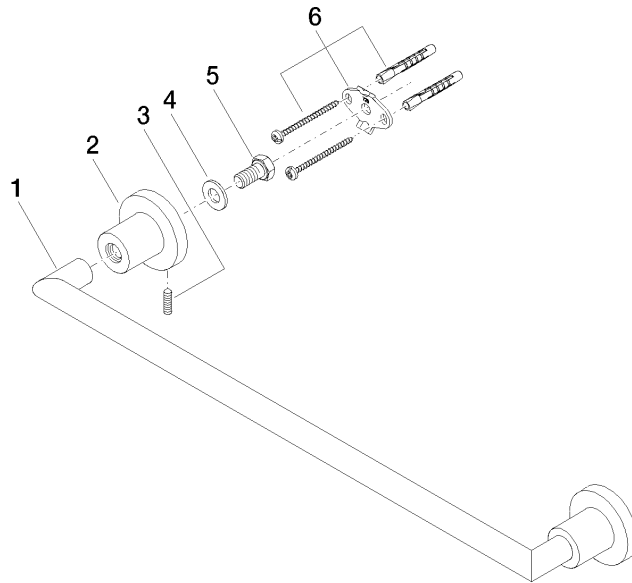

83 045 892

- gauge 450 mm
- width 505mm
- height 55 mm
- rosette Ø 55 mm
- 81mm projection

Fits TARA

	Platinum	83 045 892-08
	Chrome	83 045 892-00
	Brushed Platinum	83 045 892-06
	Dark Chrome	83 045 892-19
	Brushed Durabrass (23kt Gold)	83 045 892-28
	Matte Black	83 045 892-33
	Brushed Champagne (22kt Gold)	83 045 892-46
	Champagne (22kt Gold)	83 045 892-47
	Brushed Chrome	83 045 892-93
	Brushed Dark Platinum	83 045 892-99

83 045 892

mm [inches]

83 045 892

Parts for other finishes can be found here: [Chrome](#)

Spare parts list

No.	Item Number	Name	Quantity used	Delivery time
1	05 28 22 588 00-08	holder	1	40
2	08 17 89 505-08	holder	2	40
3	04 31 11 113 00 90	pin	2	2
4	09 30 11 046 90	disc	2	2
5	09 30 30 071 90	screw	2	2
6	05 17 20 739 00 90	fixing set	2	2