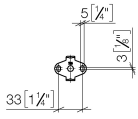

83 045 892

- gauge 450 mm
- width 505mm
- height 55 mm
- rosette Ø 55 mm
- 81mm projection

Fits TARA

	Matte Black	83 045 892-33
	Chrome	83 045 892-00
	Brushed Platinum	83 045 892-06
	Platinum	83 045 892-08
	Dark Chrome	83 045 892-19
	Brushed Durabronze (23kt Gold)	83 045 892-28
	Brushed Bronze	83 045 892-42
	Brushed Champagne (22kt Gold)	83 045 892-46
	Champagne (22kt Gold)	83 045 892-47
	Brushed Chrome	83 045 892-93
	Brushed Dark Platinum	83 045 892-99

83 045 892

mm [inches]

83 045 892

Product version from 4/1/2024

Parts for other
finishes can be found
here: [Chrome](#)

TARA Towel bar - Matte Black

TARA

83 045 892