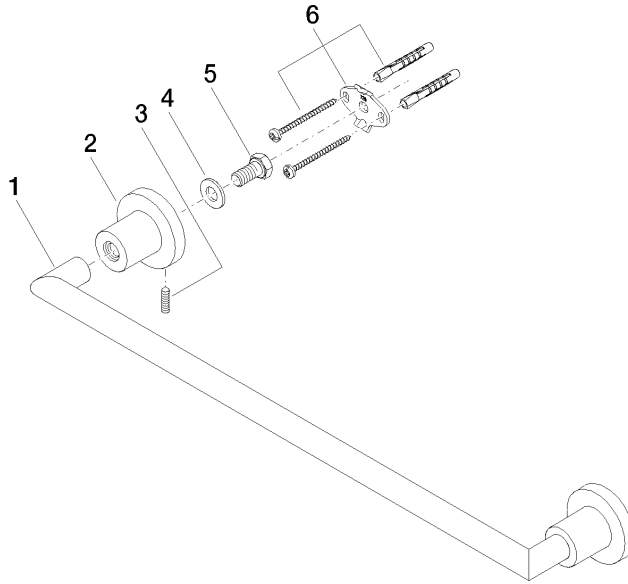

83 045 892

- gauge 450 mm
- width 505mm
- height 55 mm
- rosette Ø 55 mm
- 81mm projection

Fits TARA

	Matte Black	83 045 892-33
	Chrome	83 045 892-00
	Brushed Platinum	83 045 892-06
	Platinum	83 045 892-08
	Dark Chrome	83 045 892-19
	Brushed Durabronze (23kt Gold)	83 045 892-28
	Brushed Bronze	83 045 892-42
	Brushed Champagne (22kt Gold)	83 045 892-46
	Champagne (22kt Gold)	83 045 892-47
	Brushed Chrome	83 045 892-93
	Brushed Dark Platinum	83 045 892-99

83 045 892

mm [inches]

83 045 892

Product version from 4/1/2024

Parts for other
finishes can be found
here: [Chrome](#)

TARA Towel bar - Matte Black

TARA

83 045 892

Spare parts list

Product version from 4/1/2024

No.	Item Number	Name	Quantity used	Delivery time
	05 28 22 588 00-33	holder	11	30