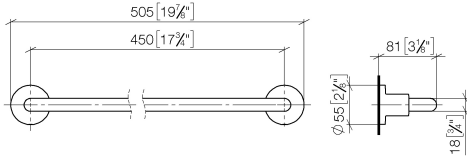

83 045 892

- gauge 450 mm
- width 505mm
- height 55 mm
- rosette Ø 55 mm
- 81mm projection

Fits TARA

	Matte Black	83 045 892-33
	Chrome	83 045 892-00
	Brushed Platinum	83 045 892-06
	Platinum	83 045 892-08
	Dark Chrome	83 045 892-19
	Brushed Durabronze (23kt Gold)	83 045 892-28
	Brushed Bronze	83 045 892-42
	Brushed Champagne (22kt Gold)	83 045 892-46
	Champagne (22kt Gold)	83 045 892-47
	Brushed Chrome	83 045 892-93
	Brushed Dark Platinum	83 045 892-99

83 045 892

mm [inches]

83 045 892

Product version from 4/1/2024

Parts for other
finishes can be found
here: [Chrome](#)

TARA Towel bar - Matte Black

TARA

83 045 892

Spare parts list

Product version from 4/1/2024

No.	Item Number	Name	Quantity used	Delivery time
	05 28 22 588 00-33	holder	11	30