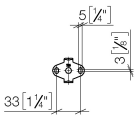

83 045 892

- gauge 450 mm
- width 505mm
- height 55 mm
- rosette Ø 55 mm
- 81mm projection

Fits TARA

	Brushed Bronze	83 045 892-42
	Chrome	83 045 892-00
	Brushed Platinum	83 045 892-06
	Platinum	83 045 892-08
	Dark Chrome	83 045 892-19
	Brushed Durabronze (23kt Gold)	83 045 892-28
	Matte Black	83 045 892-33
	Brushed Champagne (22kt Gold)	83 045 892-46
	Champagne (22kt Gold)	83 045 892-47
	Brushed Chrome	83 045 892-93
	Brushed Dark Platinum	83 045 892-99

83 045 892

mm [inches]

83 045 892

Product version from 4/1/2024

Parts for other finishes can be found here: [Chrome](#)

TARA Towel bar - Brushed Bronze

TARA

83 045 892