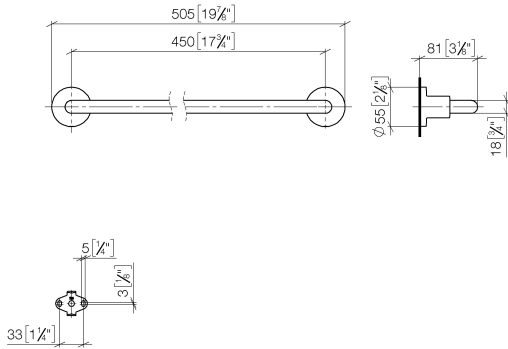

TARA Towel bar - Brushed Champagne (22kt Gold)

TARA

83 045 892

- gauge 450 mm
- width 505mm
- height 55 mm
- rosette Ø 55 mm
- 81mm projection

Fits TARA

	Brushed Champagne (22kt Gold)	83 045 892-46
	Chrome	83 045 892-00
	Brushed Platinum	83 045 892-06
	Platinum	83 045 892-08
	Dark Chrome	83 045 892-19
	Brushed Durabrass (23kt Gold)	83 045 892-28
	Matte Black	83 045 892-33
	Champagne (22kt Gold)	83 045 892-47
	Brushed Chrome	83 045 892-93
	Brushed Dark Platinum	83 045 892-99

83 045 892

mm [inches]

83 045 892

Parts for other finishes can be found here: [Chrome](#)

Spare parts list

No.	Item Number	Name	Quantity used	Delivery time
1	05 28 22 588 00-46	holder	1	30
2	08 17 89 505-46	holder	2	30
3	04 31 11 113 00 90	pin	2	2
4	09 30 11 046 90	disc	2	2
5	09 30 30 071 90	screw	2	2
6	05 17 20 739 00 90	fixing set	2	2