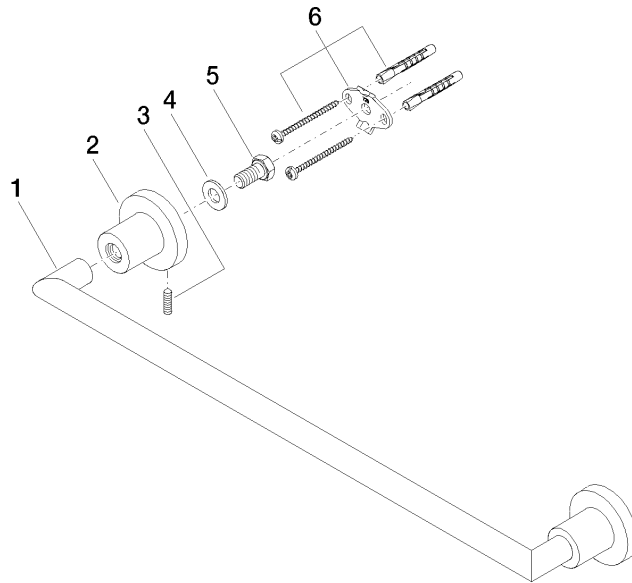

TARA Towel bar - Brushed Champagne (22kt Gold)

TARA

83 045 892

- gauge 450 mm
- width 505mm
- height 55 mm
- rosette Ø 55 mm
- 81mm projection

Fits TARA

	Brushed Champagne (22kt Gold)	83 045 892-46
	Chrome	83 045 892-00
	Brushed Platinum	83 045 892-06
	Platinum	83 045 892-08
	Dark Chrome	83 045 892-19
	Brushed Durabrass (23kt Gold)	83 045 892-28
	Matte Black	83 045 892-33
	Champagne (22kt Gold)	83 045 892-47
	Brushed Chrome	83 045 892-93
	Brushed Dark Platinum	83 045 892-99

83 045 892

mm [inches]

83 045 892

Parts for other finishes can be found here: [Chrome](#)

Spare parts list

No.	Item Number	Name	Quantity used	Delivery time
1	05 28 22 588 00-46	holder	1	30
2	08 17 89 505-46	holder	2	30
3	04 31 11 113 00 90	pin	2	2
4	09 30 11 046 90	disc	2	2
5	09 30 30 071 90	screw	2	2
6	05 17 20 739 00 90	fixing set	2	2